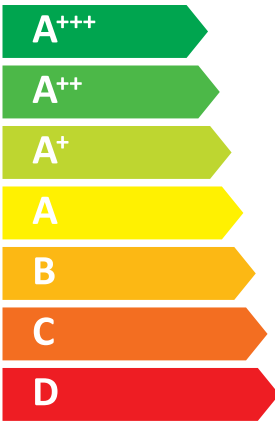

ENERG
енергия · ενεργεια

Y IJA
IE IA

Panasonic

WH-MDC09J3E5

55 °C

35 °C

A⁺⁺

A⁺⁺⁺