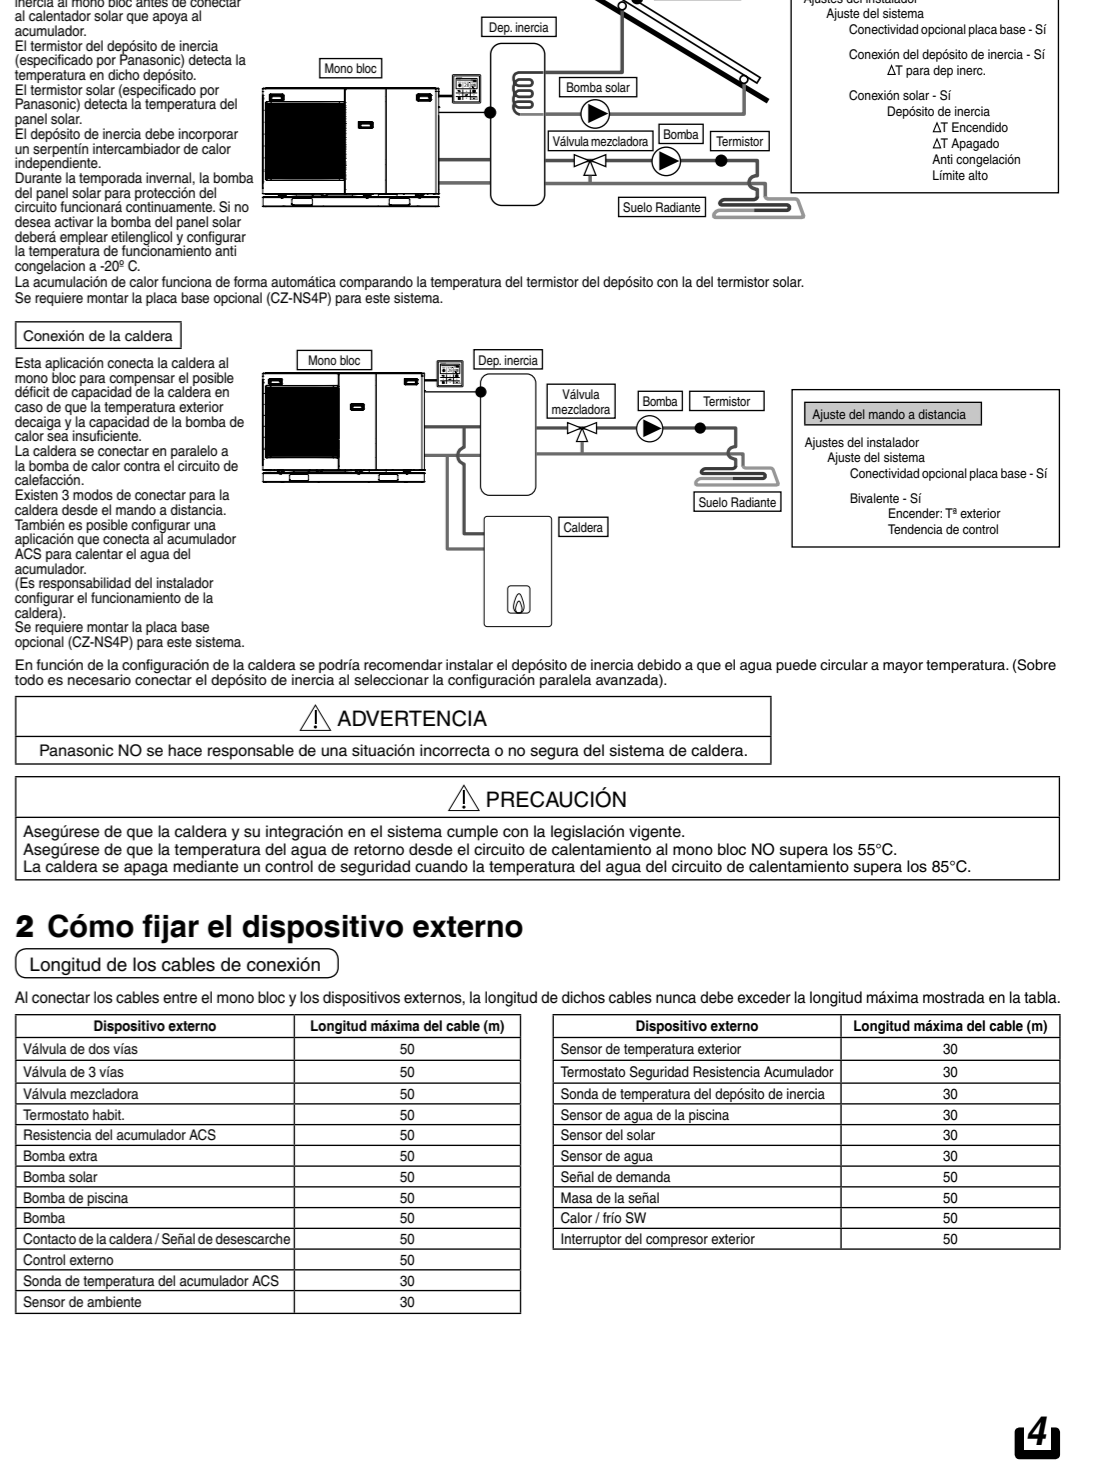

Deposito de inercia - Solar