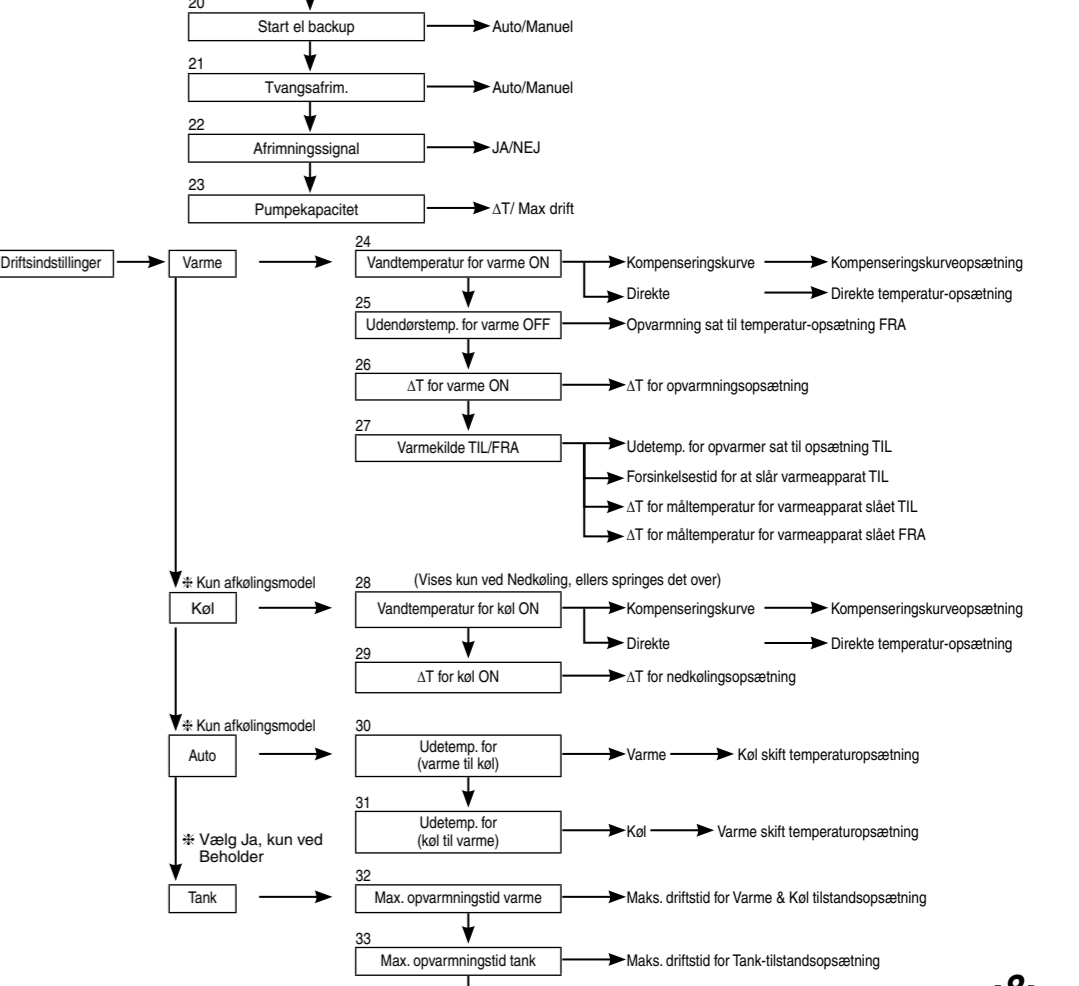

11. Solartilslutning

6. Der henvises til nedenstående tabel for færdigkarakteristikker for sensorerne nævnt ovenfor.

Table with 4 columns: Temperatur (°C), Modstandskraft (kΩ), Temperatur (°C), Modstandskraft (kΩ). Lists resistance values for different temperatures.

7. Buffer

8. Tank

12. Sol Ready

9. VV-kapacitet

10. Alternativt udstendelse

13. Solartilslutning

14. Ekstern fjernkontrol

15. Behovstyring

16. Sol Ready

17. Ekstern kompressor SW

18. Solartilslutning

19. Varmefærdig kontakt

20. Start et backup

21. Tvangsfrim

22. Artningsignal

23. Pumpekabel

24. Vindtemperatur for varme ON

25. Uderstemperatur for varme OFF

26. TIL for varme ON

27. Varmefærdig TIL/FRA

28. TIL for varme ON

29. TIL for varme ON

30. TIL for varme ON

31. Pumpekabel

32. Vindtemperatur for varme ON

33. Uderstemperatur for varme OFF

34. TIL for varme ON