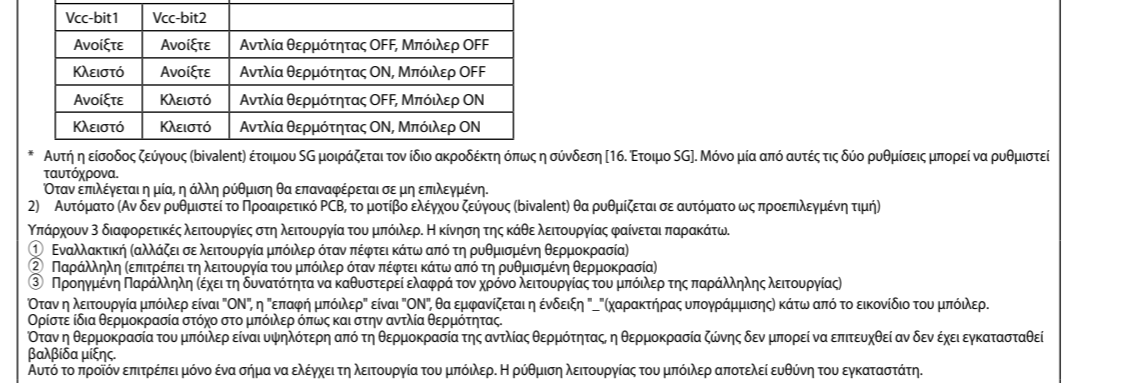

Πρώτη ΕΠΕΡΕΩΣΗ (Ενεργεί η εγκατάσταση)