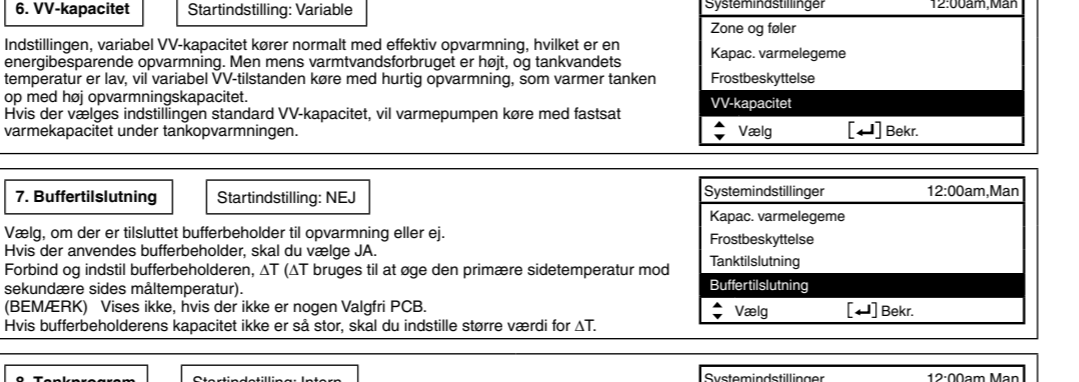

Luft/VAND-VARMEPUMPE MONOBLOK WH-MDC05J3E5, WH-MDC07J3E5, WH-MDC09J3E5

BILAG

1 Variation af systemet

2 Gulvvarme + Radiator

3 Ekstern Rumtemperatur

4 Rumtemperatur

Tilslutning af hoved-PCB

5. Der henvises til nedenstående tabel for færdigkarakteristikker for sensorerne nævnt ovenfor.

Table with 4 columns: Temperatur (°C), Modstandskraft (kΩ), Temperatur (°C), Modstandskraft (kΩ). Lists resistance values for different temperatures.

Første opstart (Start installation)

2 Hvordan man monterer ekstern enhed

3 Systeminstallation

3-1 Udgang til fjernkontrol

3-2 Installatørindst.

3-3 Systemindstillinger

11. Solartilslutning

6. Der henvises til nedenstående tabel for færdigkarakteristikker for sensorerne nævnt ovenfor.

Table with 4 columns: Temperatur (°C), Modstandskraft (kΩ), Temperatur (°C), Modstandskraft (kΩ). Lists resistance values for different temperatures.

7. Buffer

8. Tank

12. Sol Ready

9. VV-kapacitet

10. Alternativt udstendelse

13. Solartilslutning

14. Ekstern fjernkontrol

15. Behovstyring

16. Sol Ready

17. Ekstern kompressor SW

18. Solartilslutning

19. Varmefærdig kontakt

20. Start et backup

21. Tvangsfrim

22. Artningsignal

23. Pumpekabel

24. Vindtemperatur for varme ON

25. Uderstemperatur for varme OFF

26. TIL for varme ON

27. Varmefærdig TIL/FRA

28. TIL for varme ON

29. TIL for varme ON

30. TIL for varme ON

31. Pumpekabel

32. Vindtemperatur for varme ON

33. Uderstemperatur for varme OFF

34. TIL for varme ON