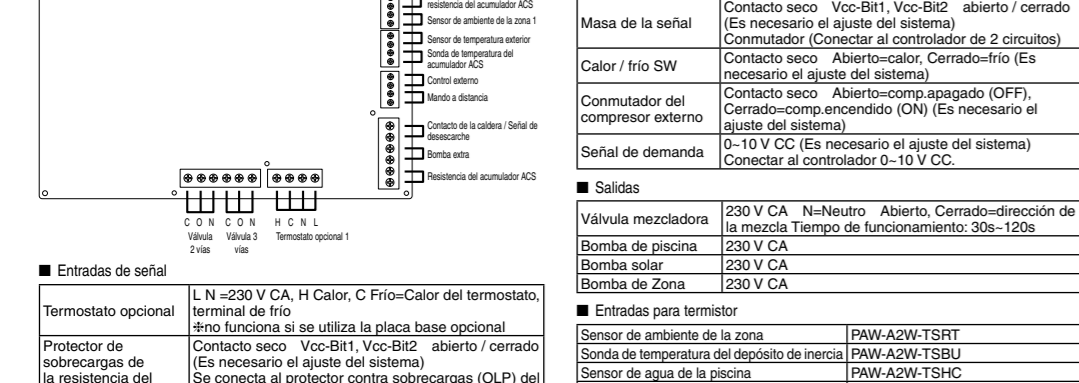

Conexiones de la tarjeta PCB principal