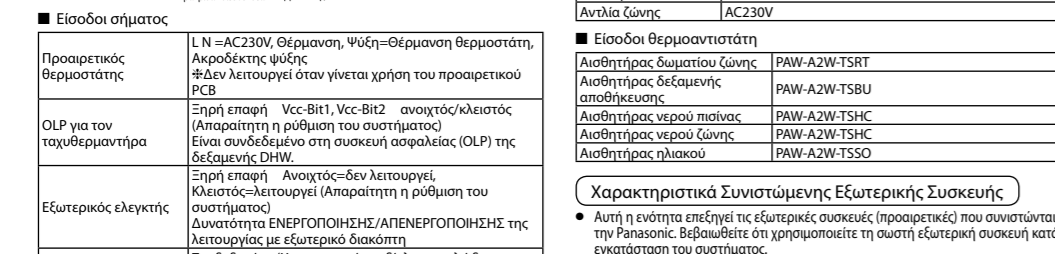

Συνδεση του κεντρικού PCB