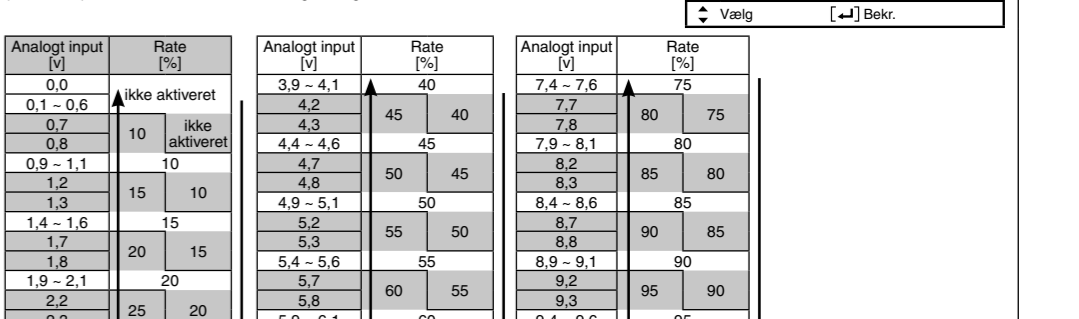

14. Ekstern fjernkontrol