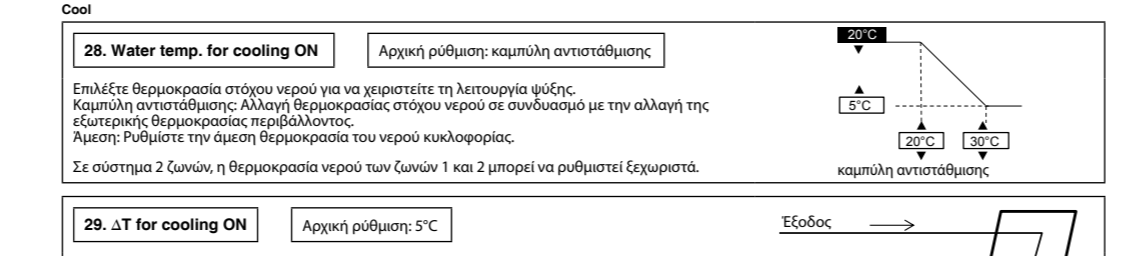

3. Εγκατάσταση συστήματος

3-1. Προεπισκόπηση της εγκατάστασης