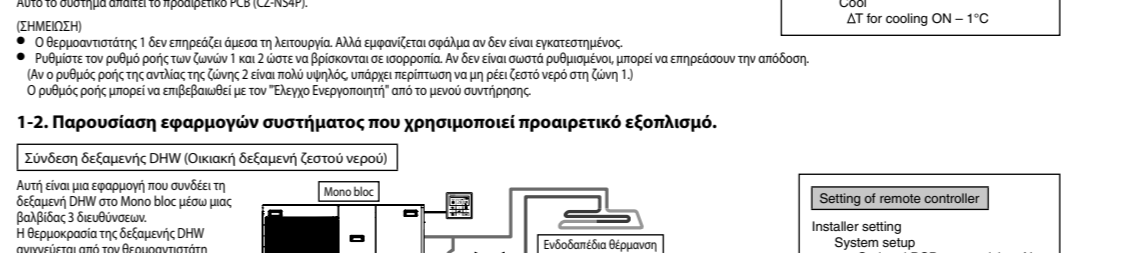

Ανάλυση 2 ζώνων (Εξωτερικός θερμοστάτης + Κλιματισμός)