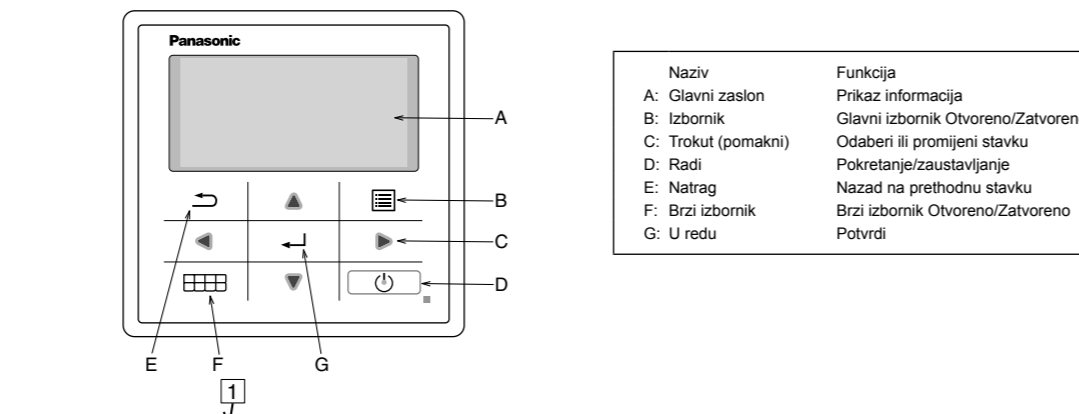

3. Instalacija sustava

3-1. Nastavak daljinskog upravljača