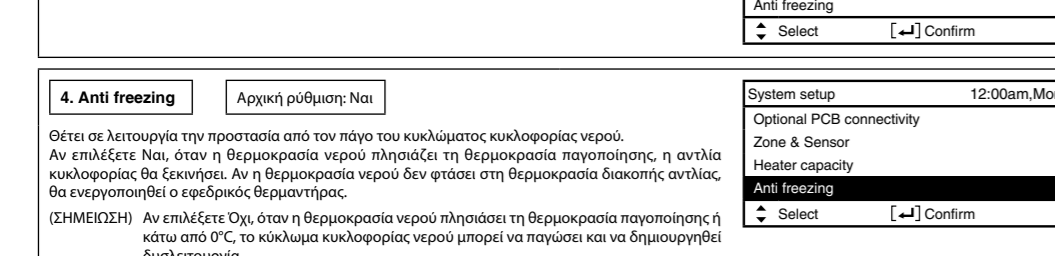

Συνδεση του κεντρικού PCB