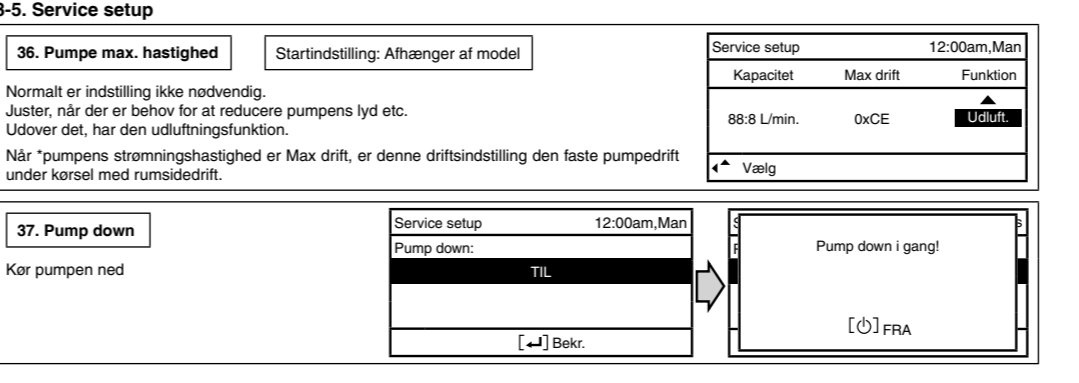

29. TIL for varme ON