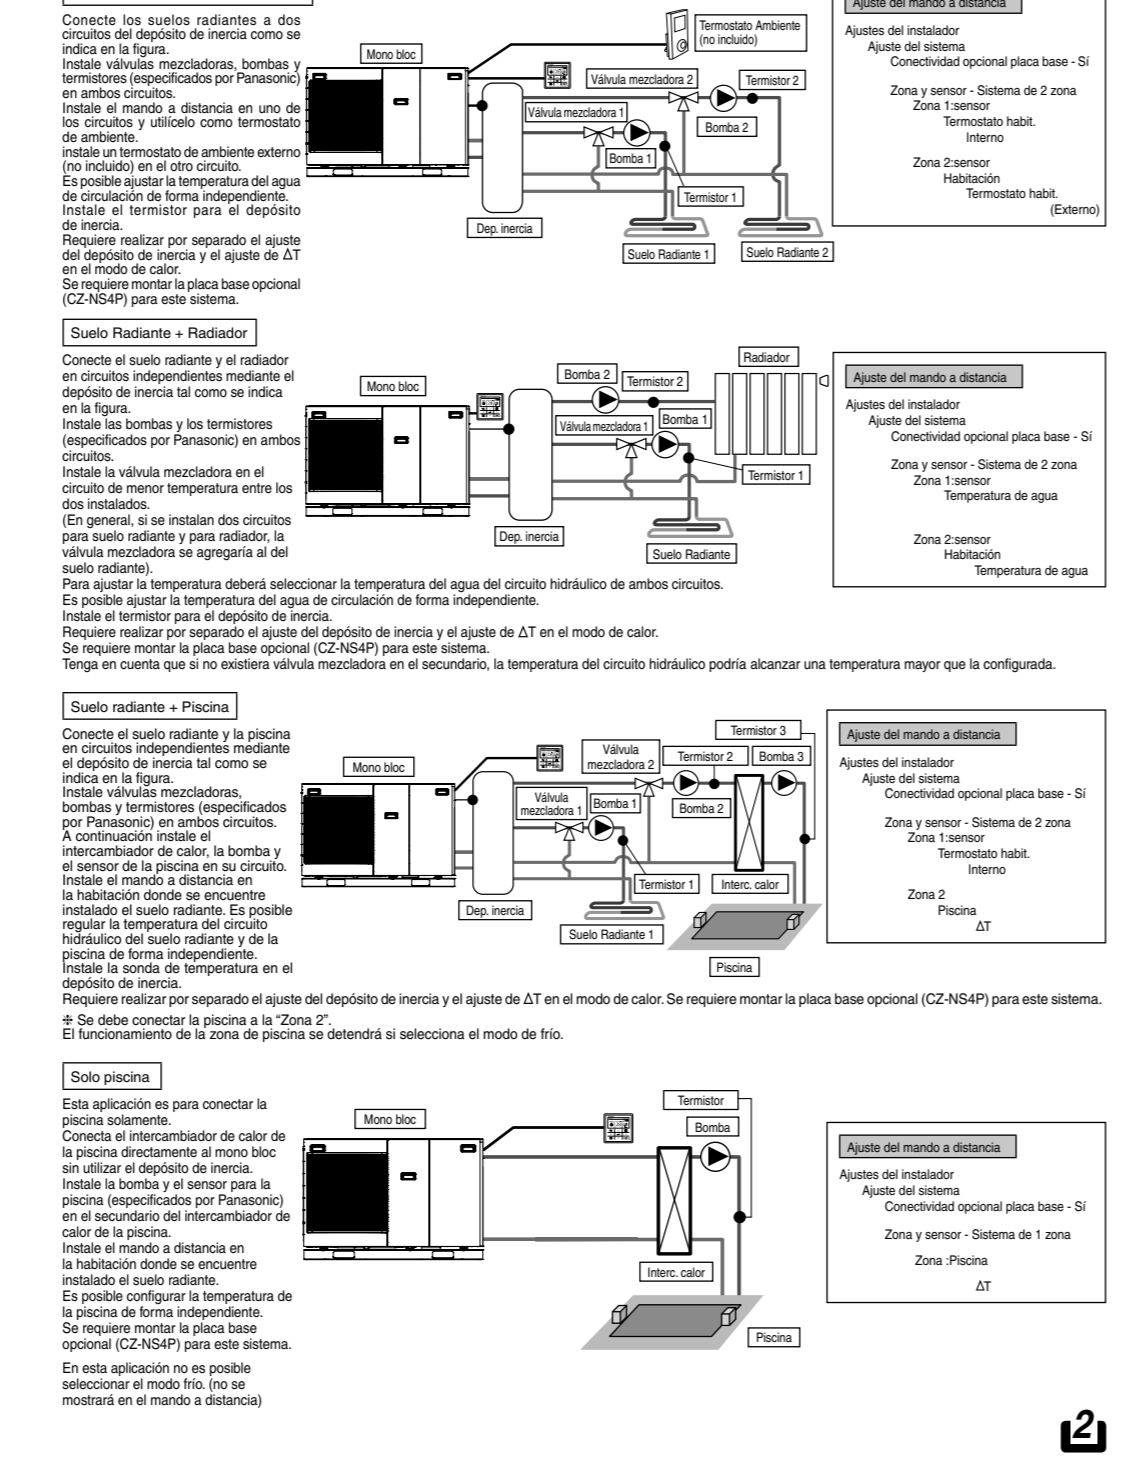

Deposito de inercia - Solar

Deposito de inercia - Solar

Conexiones de la tarjeta PCB principal

Para ver las características de los sensores...

Table with 4 columns: Temperatura (°C), Resistencia (kΩ), Temperatura (°C), Resistencia (kΩ). Lists resistance values for different temperatures.