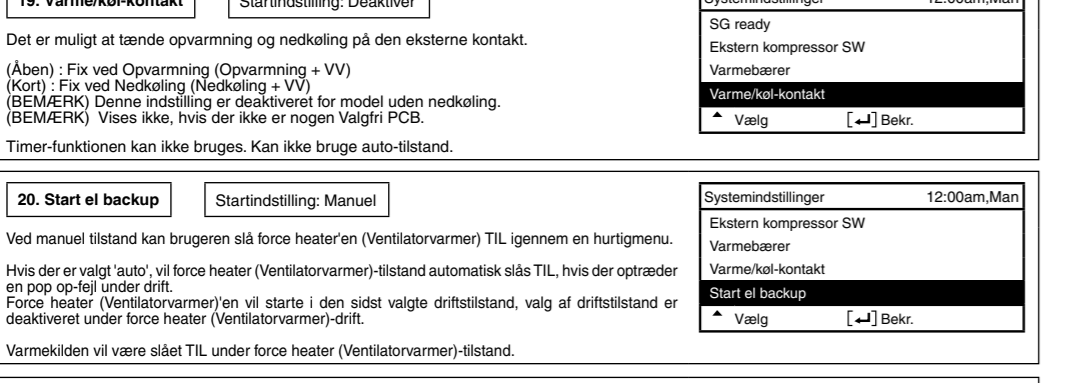

21. Tvangsfrim

22. Artningsignal

23. Pumpekabel

24. Vindtemperatur for varme ON

25. Uderstemperatur for varme OFF

26. TIL for varme ON

27. Varmefærdig TIL/FRA

28. TIL for varme ON