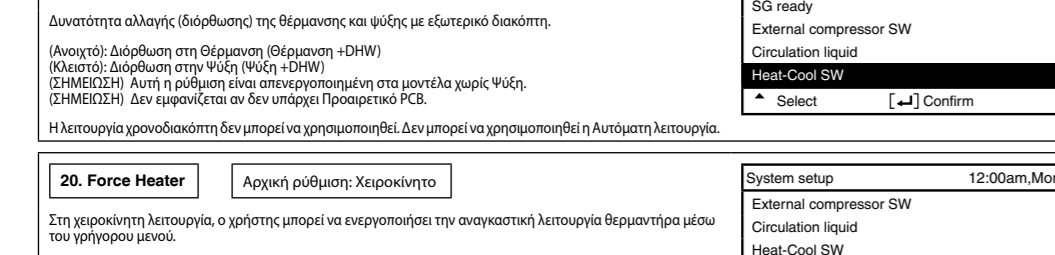

Συνδεση του κεντρικού PCB