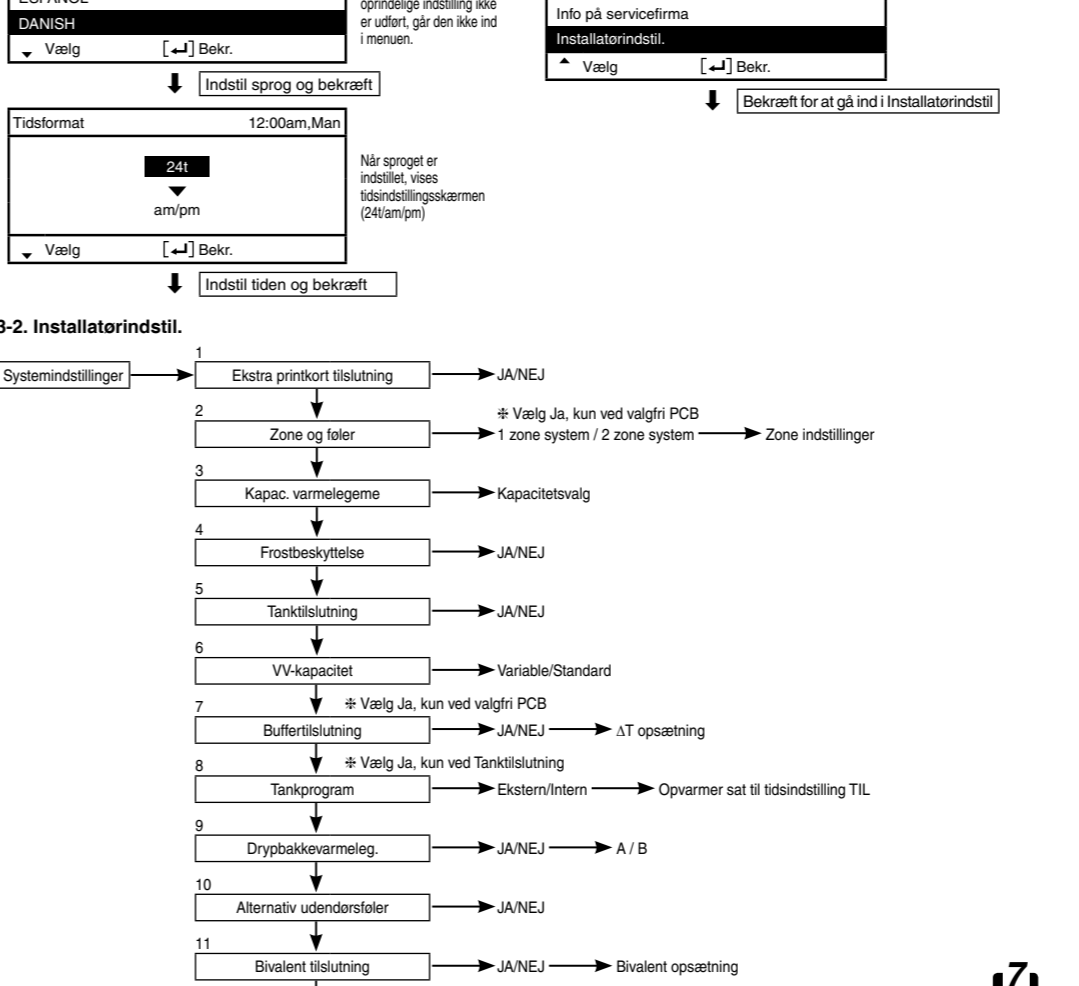

3 Systeminstallation

3-1 Udgang til fjernkontrol

3-2 Installatørindst.

3-3 Systemindstillinger

11. Solartilslutning

6. Der henvises til nedenstående tabel for færdigkarakteristikker for sensorerne nævnt ovenfor.