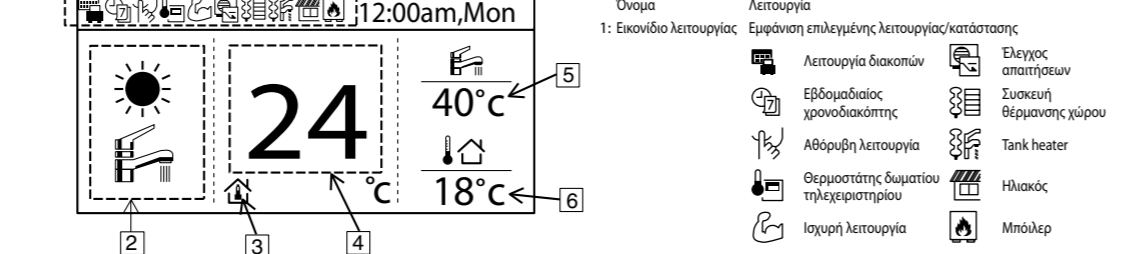

Ανάλυση 2 ζώνων (Εξωτερικός θερμοστάτης + Κλιματισμός)

Ανάλυση 2 ζώνων (Εξωτερικός θερμοστάτης + Κλιματισμός). Αντίστοιχα με την προεπισκόπηση σχεδίαση με τη ρύθμιση θερμοκρασίας του νερού κλιματισμού.

Συνδεση του κεντρικού PCB

6. Απαιτήσεις στην προεπισκόπηση για να χαρακτηριστεί η προεπισκόπηση σωστή.

Table with columns: Θερμοκρασία (°C), Αποστάση (m), and Απαιτήσεις (Requirements).

3. Εγκατάσταση συστήματος

3-1. Προεπισκόπηση της εγκατάστασης

Πρώτη ΕΠΕΡΕΩΣΗ (Ενεργεί η εγκατάσταση)

ΠΡΟΕΙΔΟΠΟΙΗΣΗ

Προειδοποίηση σχετικά με την εγκατάσταση. ΠΡΟΣΟΧΗ: Φροντίστε να μη βυθιστείτε στο νερό...

2. Τρόπος στερέωσης εξωτερικής μονάδας