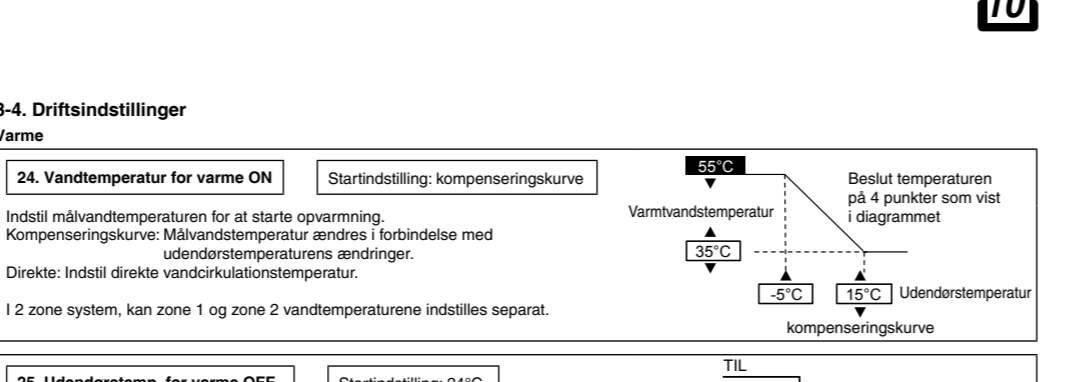

21. Tvangsfrim

22. Artningsignal

23. Pumpekabel

24. Vindtemperatur for varme ON

25. Uderstemperatur for varme OFF

26. TIL for varme ON

27. Varmefærdig TIL/FRA

28. TIL for varme ON