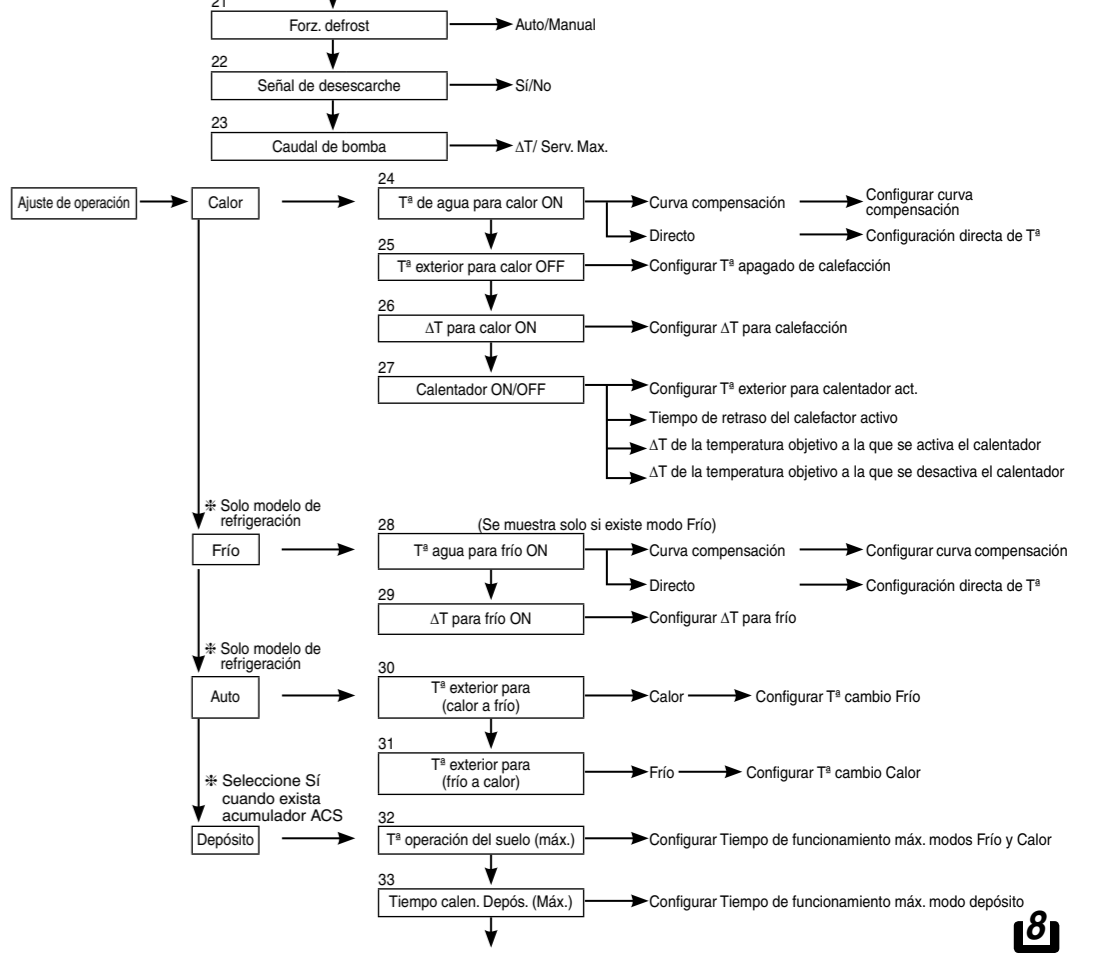

3-1. Descripción del mando a distancia

3-2. Config. instalador

11. Conexión solar

13. Conexión solar

3-3. Ajuste del sistema

4 Capacidad de DHW

12. Interr. Externo

15. Control de demanda