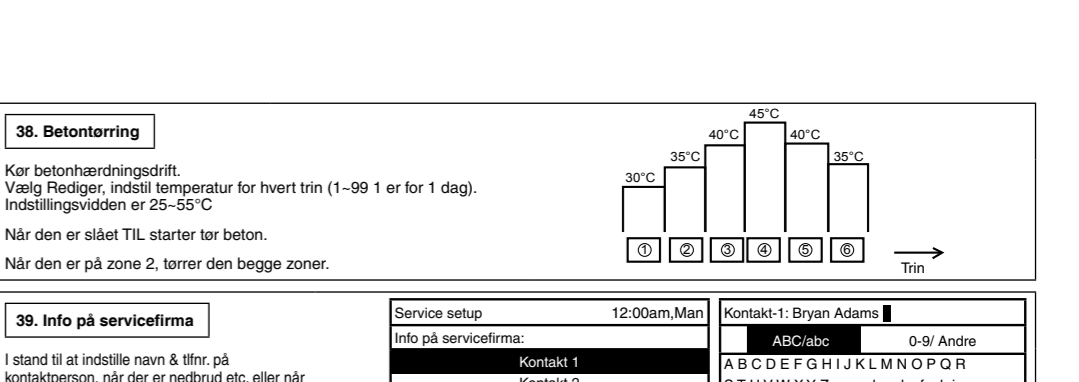

21. Tvangsfrim

22. Artningsignal

23. Pumpekabel

24. Vindtemperatur for varme ON

25. Uderstemperatur for varme OFF

26. TIL for varme ON

27. Varmefærdig TIL/FRA

28. TIL for varme ON