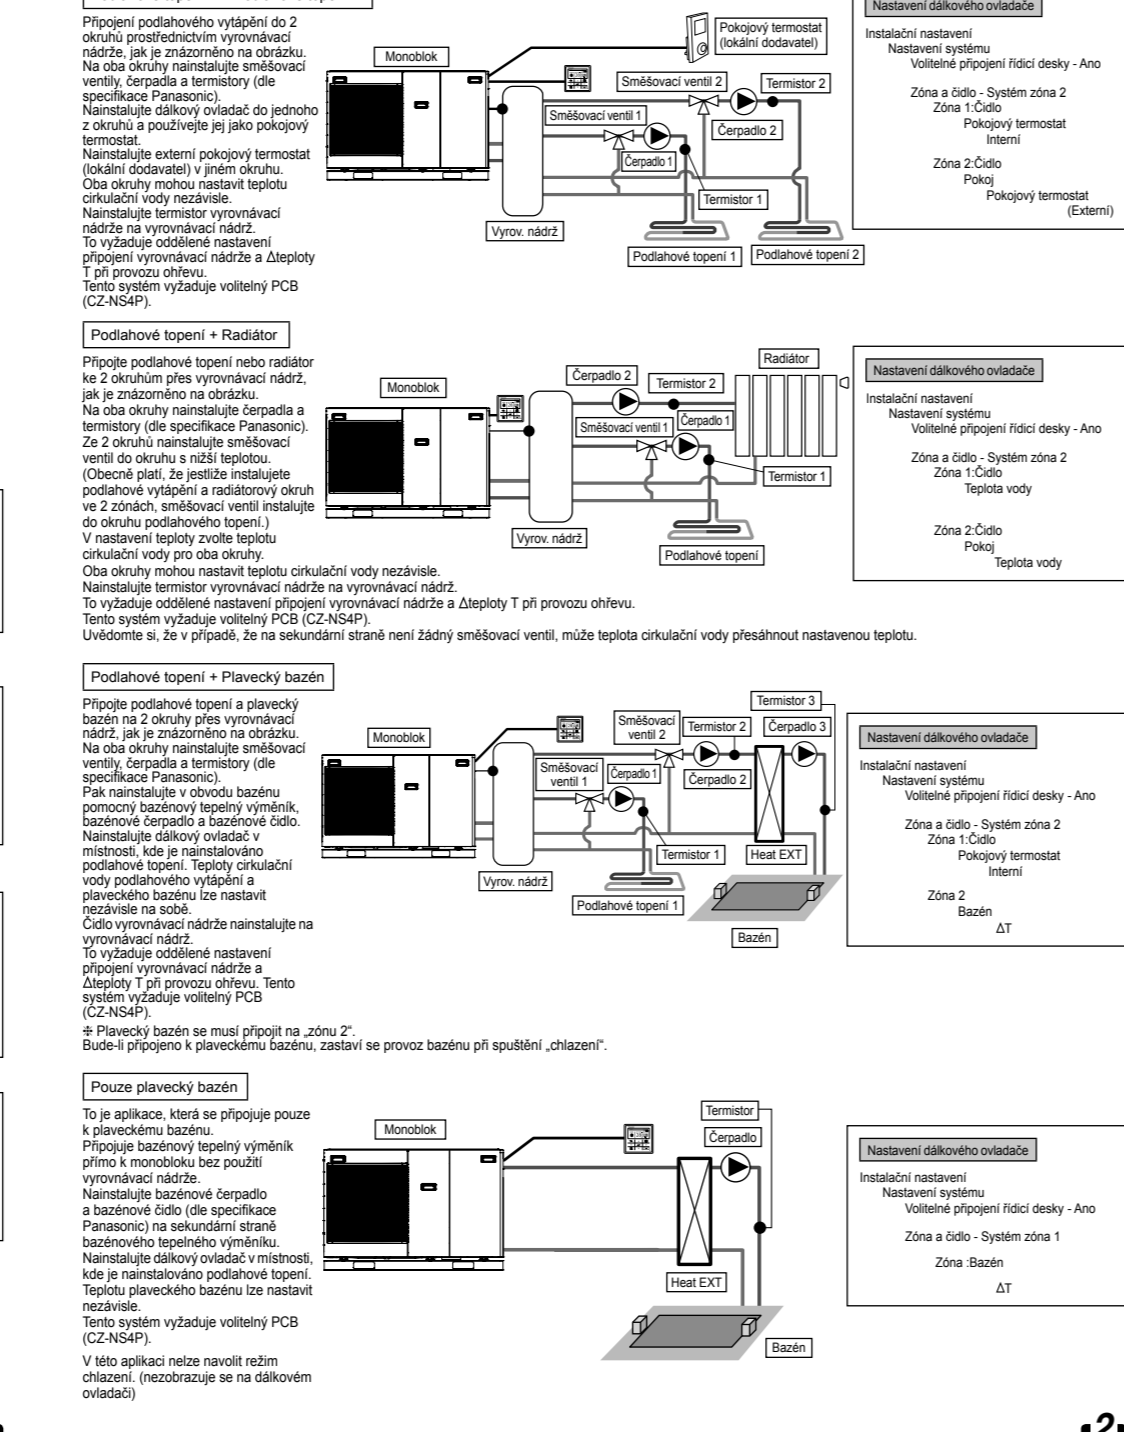

1.3 Zavedení aplikace pro nastavení teploty. Obecné nastavení teploty pro topení