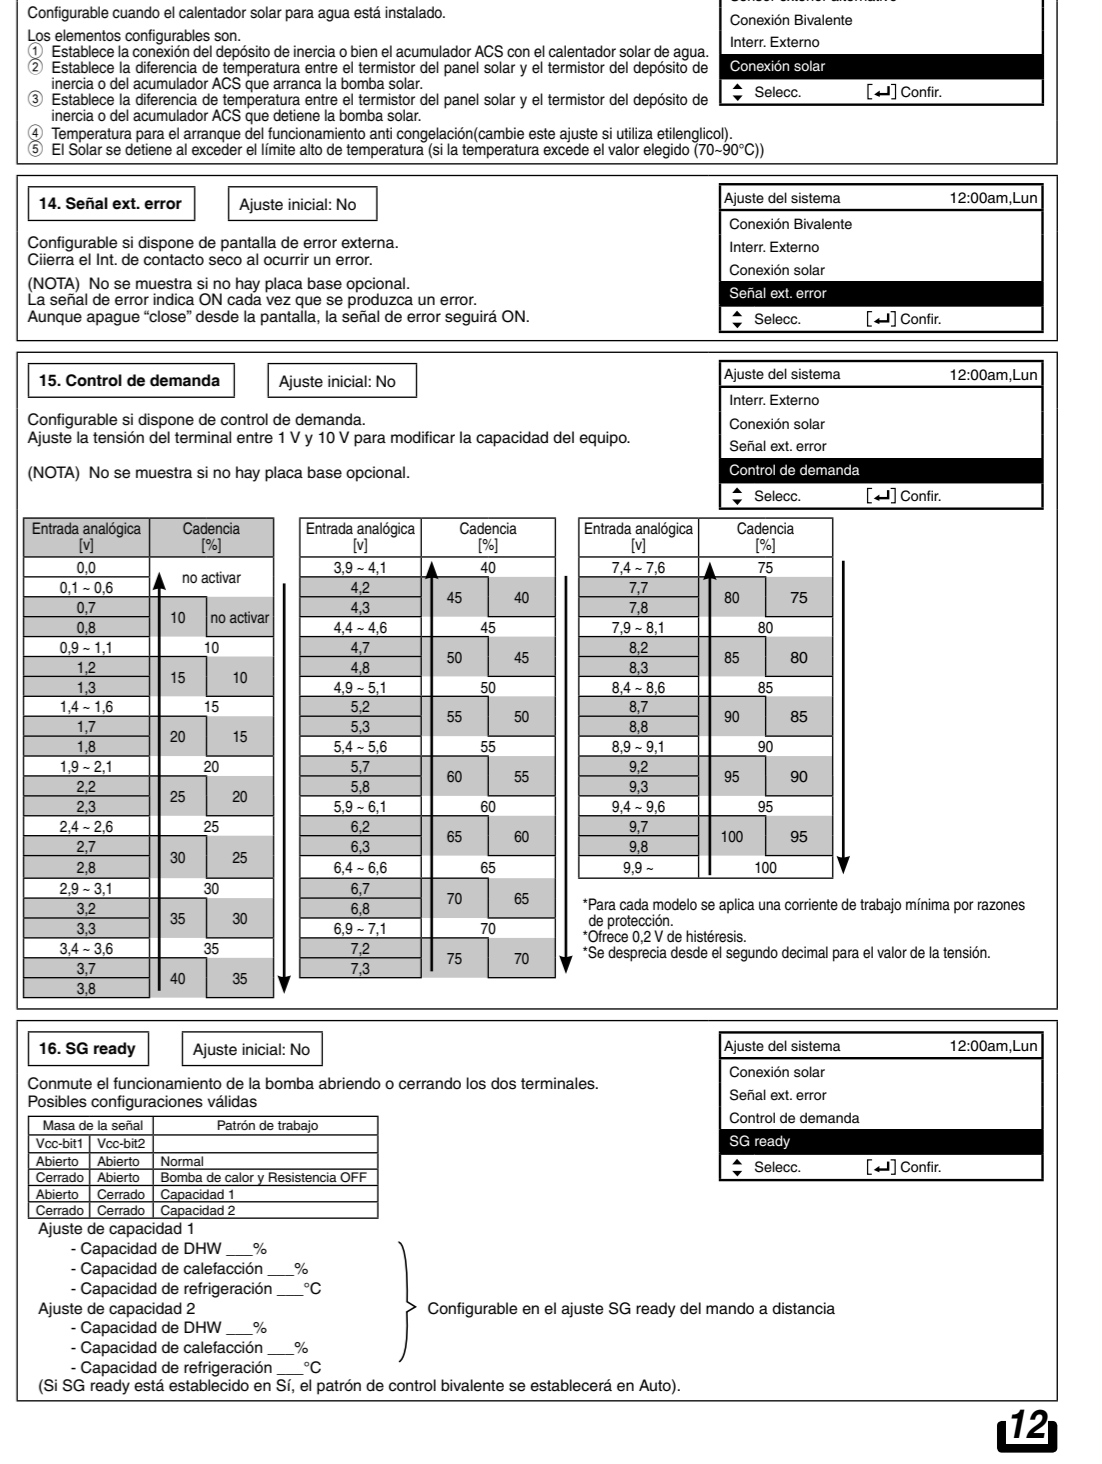

3-1. Descripción del mando a distancia

3-2. Config. instalador

11. Conexión solar

13. Conexión solar

3-3. Ajuste del sistema

4 Capacidad de DHW

12. Interr. Externo

15. Control de demanda