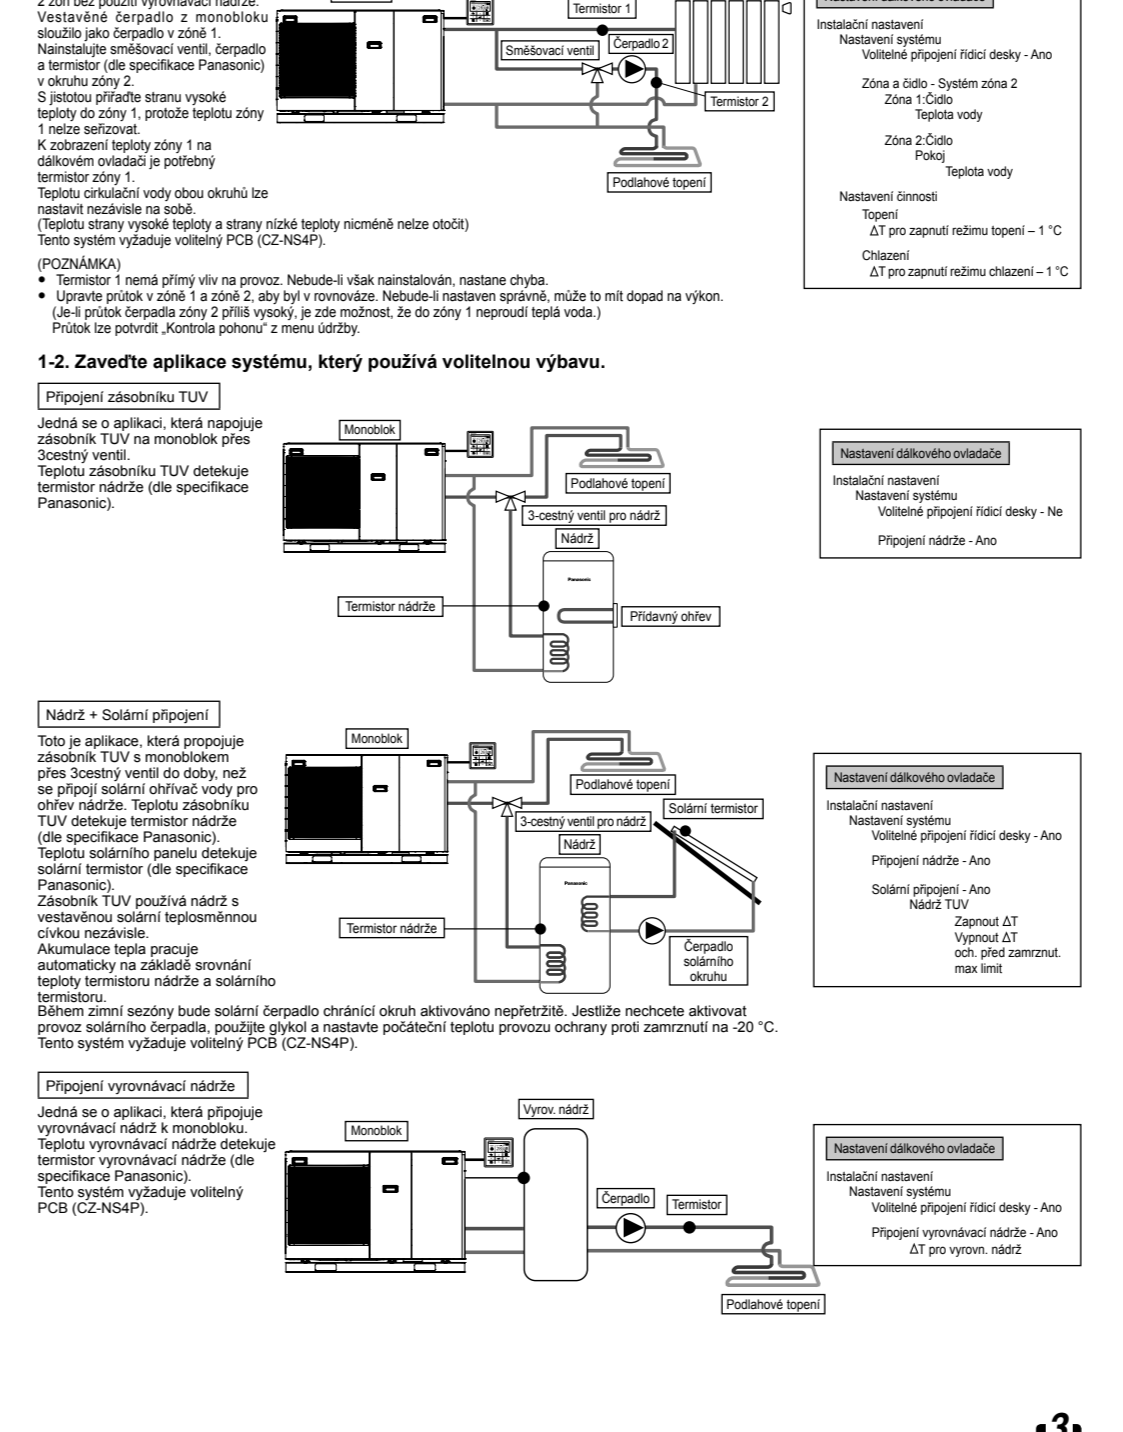

1.4 Zavedení aplikace pro nastavení teploty. Obecné nastavení teploty pro topení