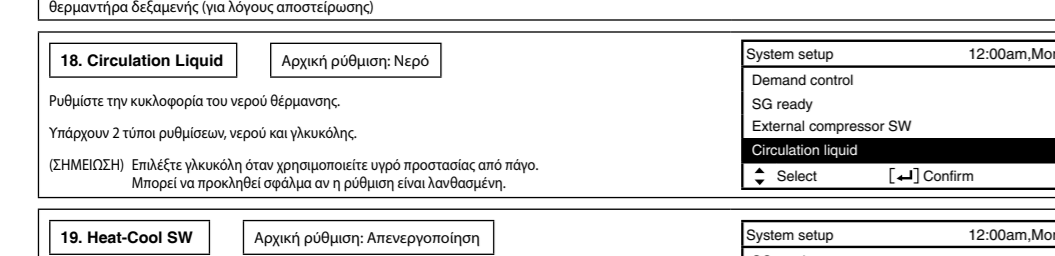

Συνδεση του κεντρικού PCB