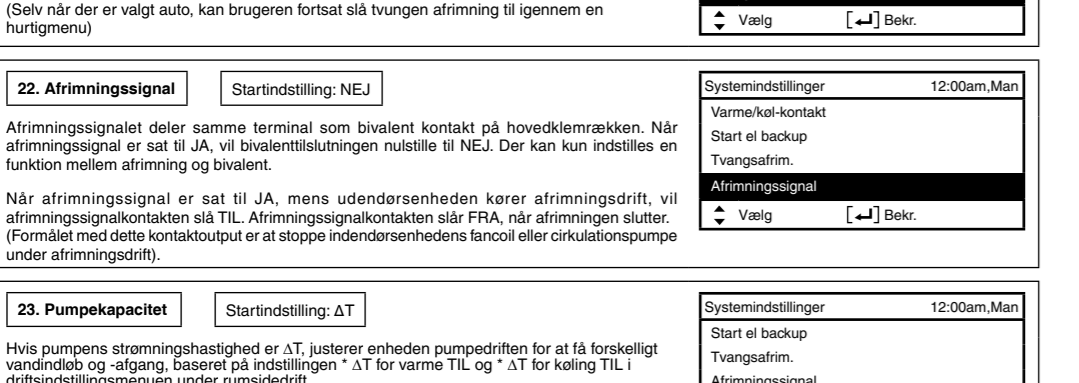

21. Tvangsfrim

22. Artningsignal

23. Pumpekabel

24. Vindtemperatur for varme ON

25. Uderstemperatur for varme OFF

26. TIL for varme ON

27. Varmefærdig TIL/FRA

28. TIL for varme ON