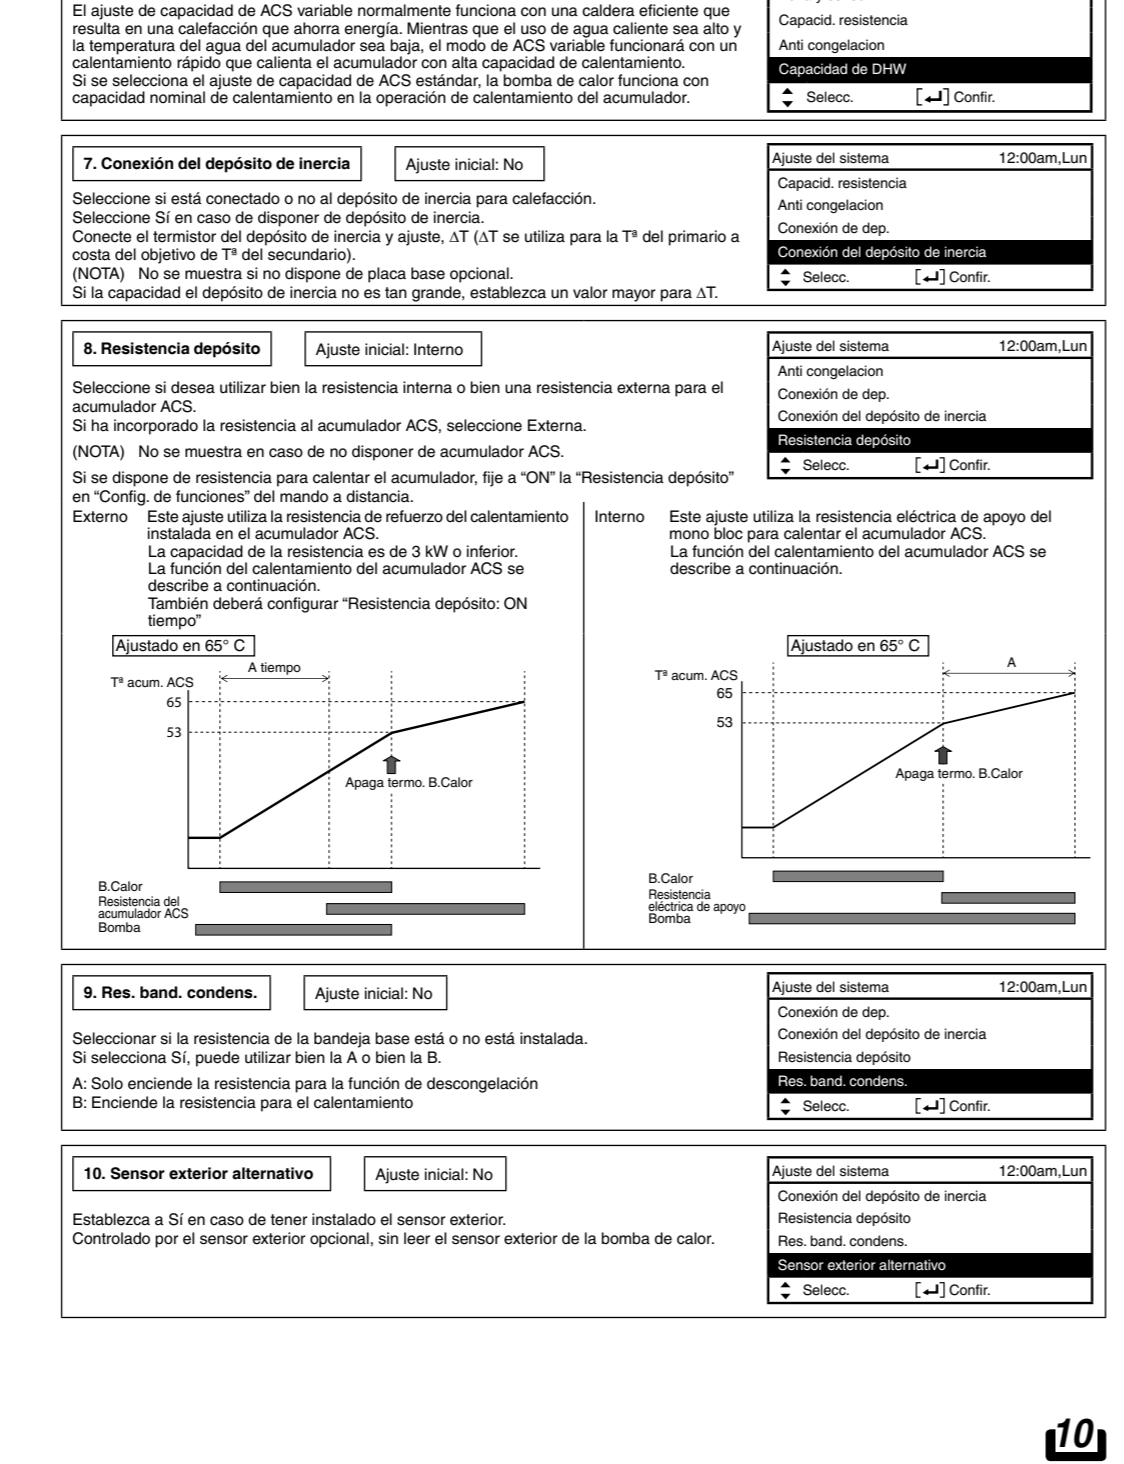

3-1. Descripción del mando a distancia

3-2. Config. instalador

11. Conexión solar

13. Conexión solar

3-3. Ajuste del sistema

4 Capacidad de DHW

12. Interr. Externo

15. Control de demanda