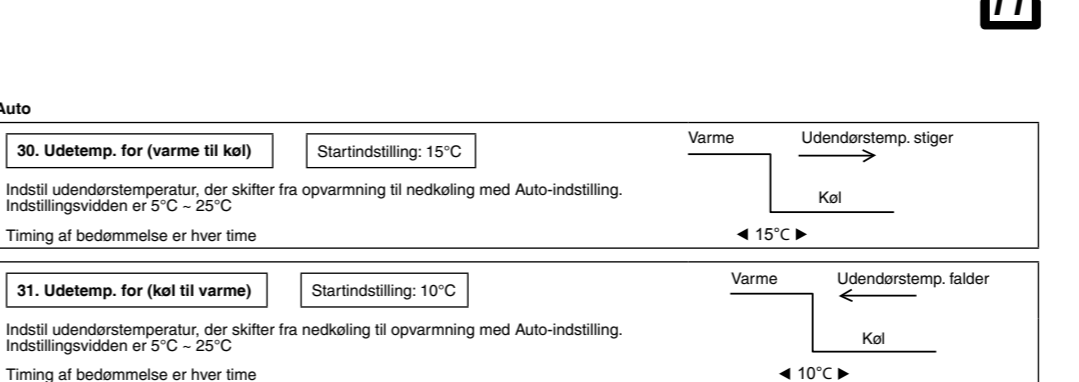

21. Tvangsfrim

22. Artningsignal

23. Pumpekabel

24. Vindtemperatur for varme ON

25. Uderstemperatur for varme OFF

26. TIL for varme ON

27. Varmefærdig TIL/FRA

28. TIL for varme ON