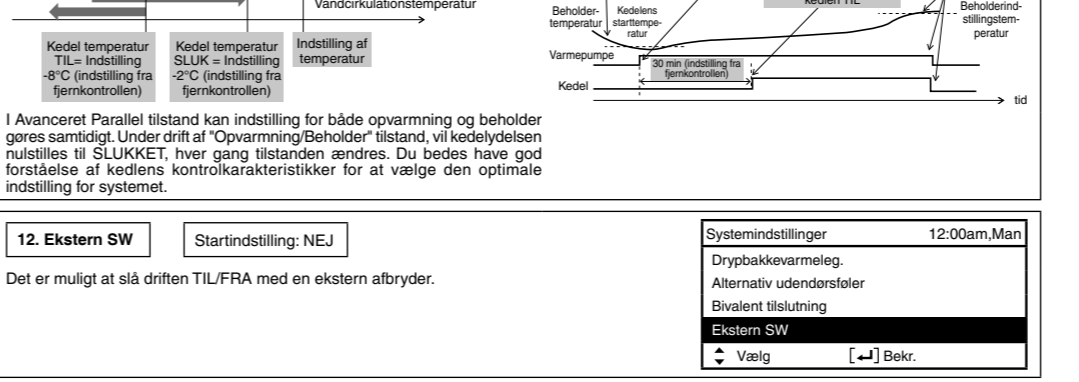

17. Ekstern kompressor SW