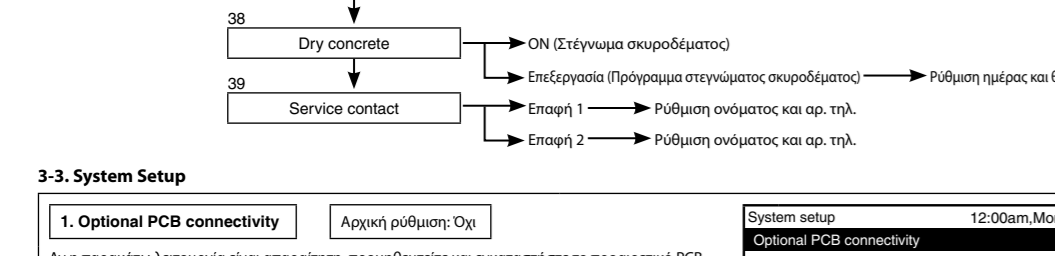

Συνδεση του κεντρικού PCB