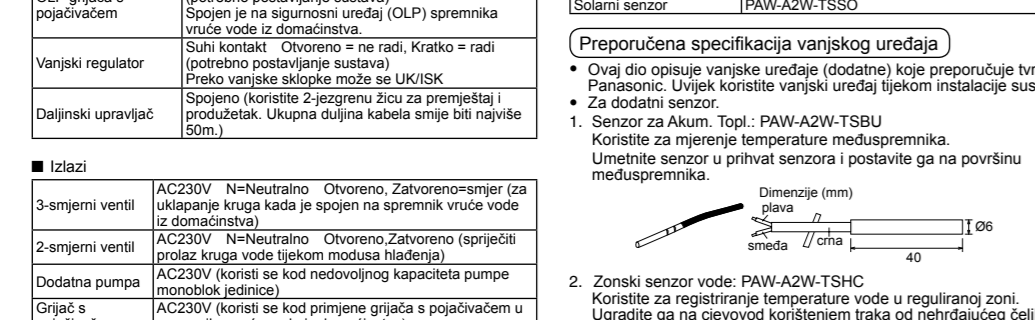

Priručnik za ugradnju MONOBLOK TOPLINSKA PUMPA ZRAK-VODA

1 Varijacija sustava

2. Termostat postrojenje

3. Vanjski termostat postrojenje

4. Termosenzor postrojenje

5. Solarni senzor

6. U donjoj tabeli postojite svežnja navedenih senzora