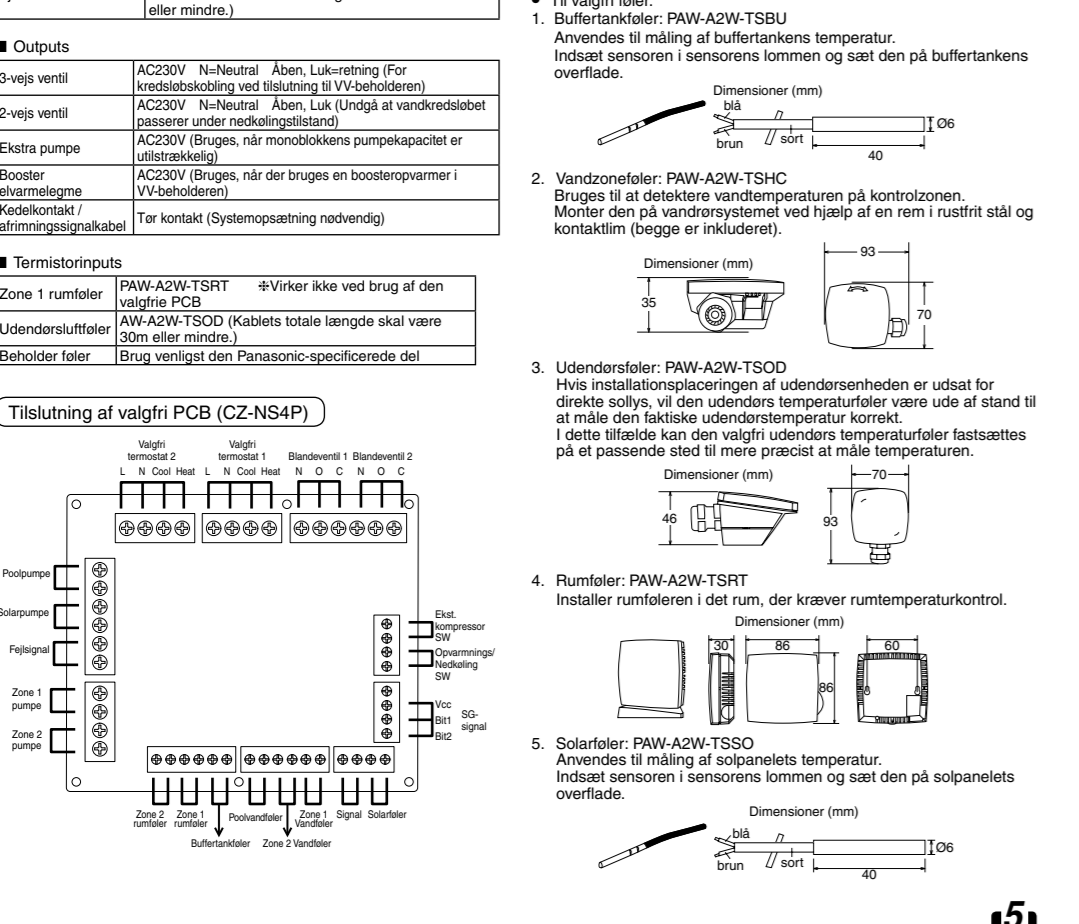

3 Systeminstallation

3-1 Udgang til fjernkontrol