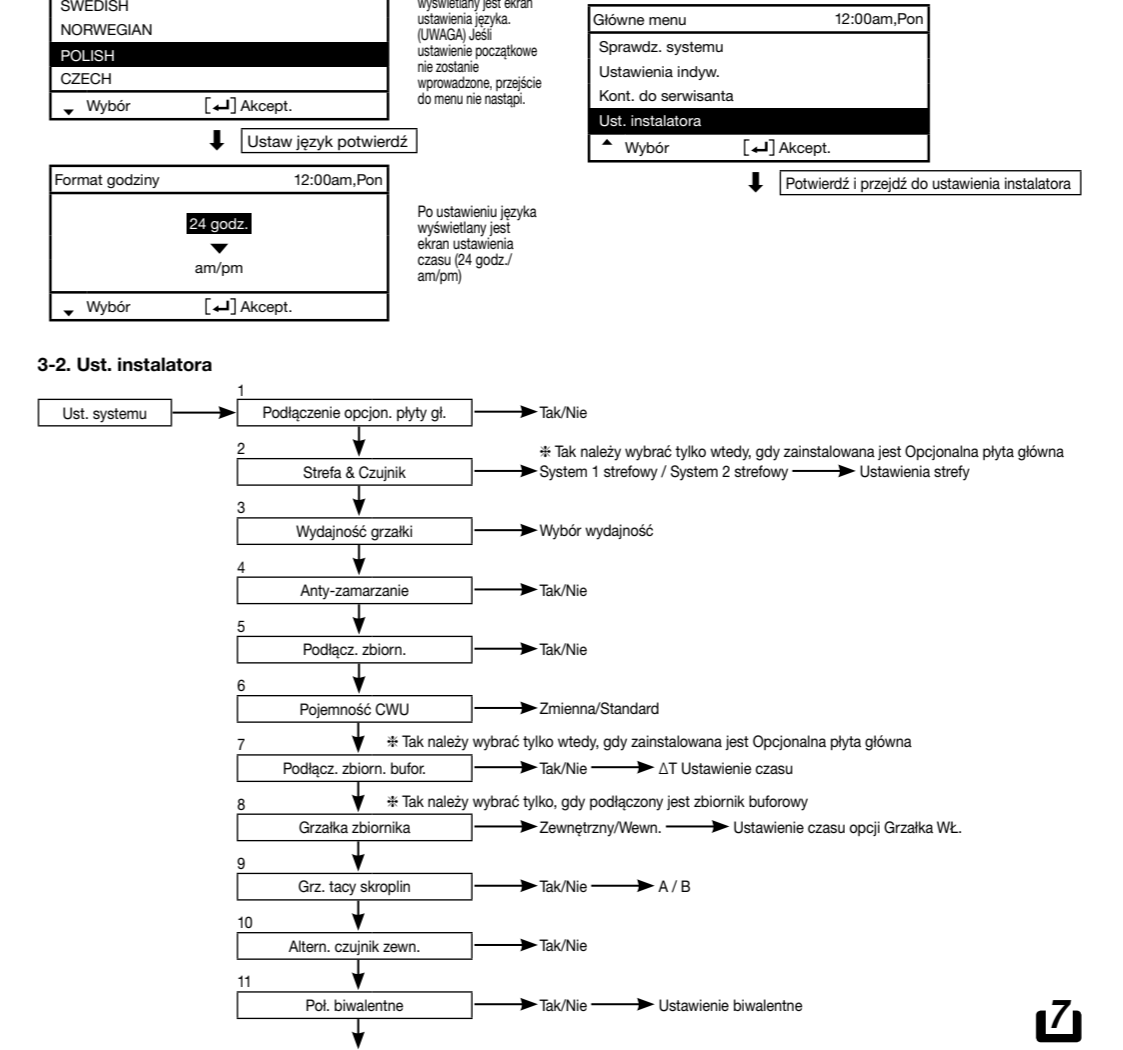

Instrukcja montażu MONOBLOK POMPY CIEPŁA POWIETRZE-WODA WH-MDC05J3E5, WH-MDC07J3E5, WH-MDC09J3E5

DODATEK 1 Zróżnicowanie systemu