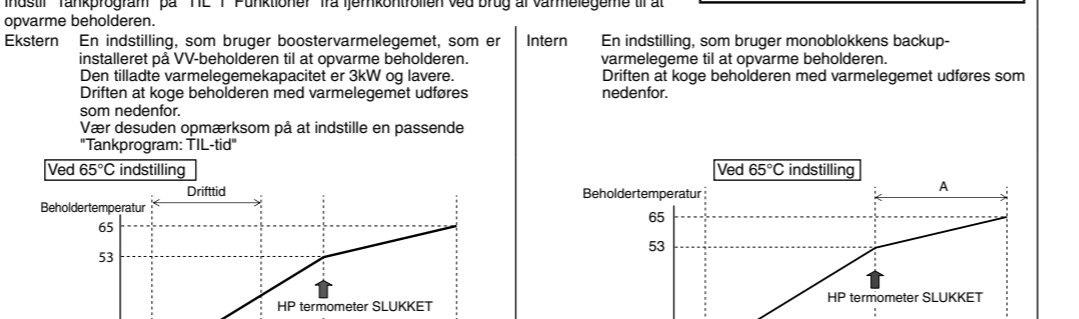

Table with 4 columns: Temperatur (°C), Modstandskraft (kΩ), Temperatur (°C), Modstandskraft (kΩ). Lists resistance values for different temperatures.

7. Buffer

8. Tank

12. Sol Ready

9. VV-kapacitet

10. Alternativt udstendelse