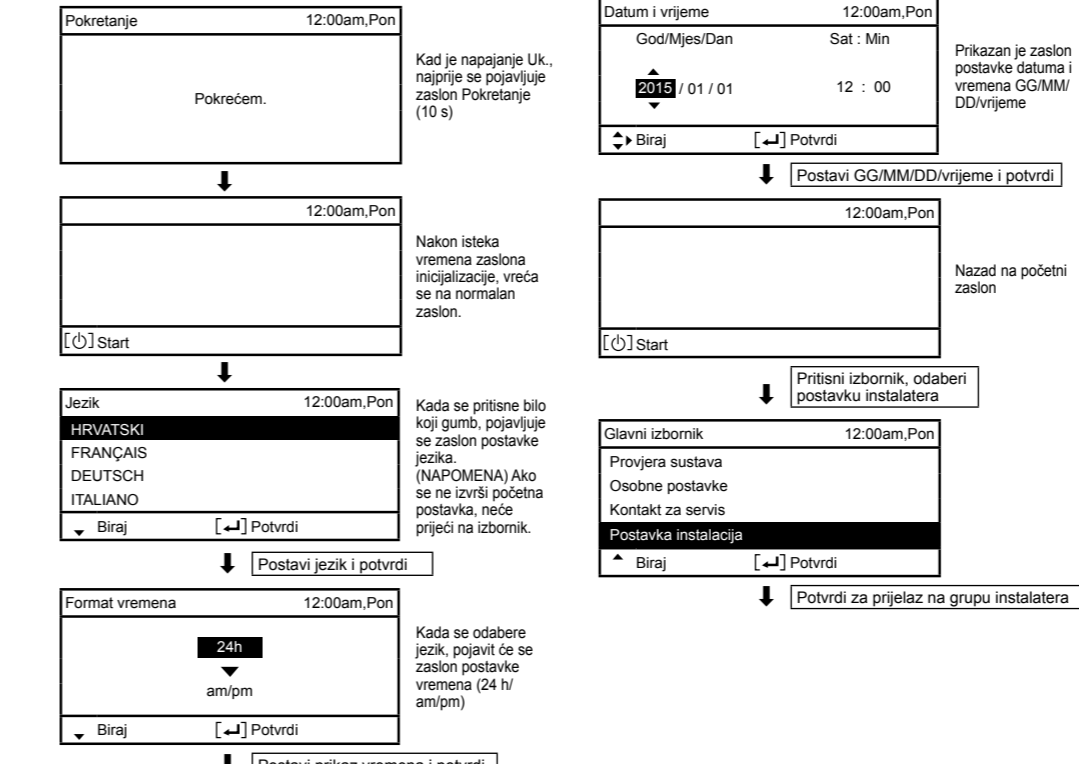

Prvo uključivanje (Početna instalacija)