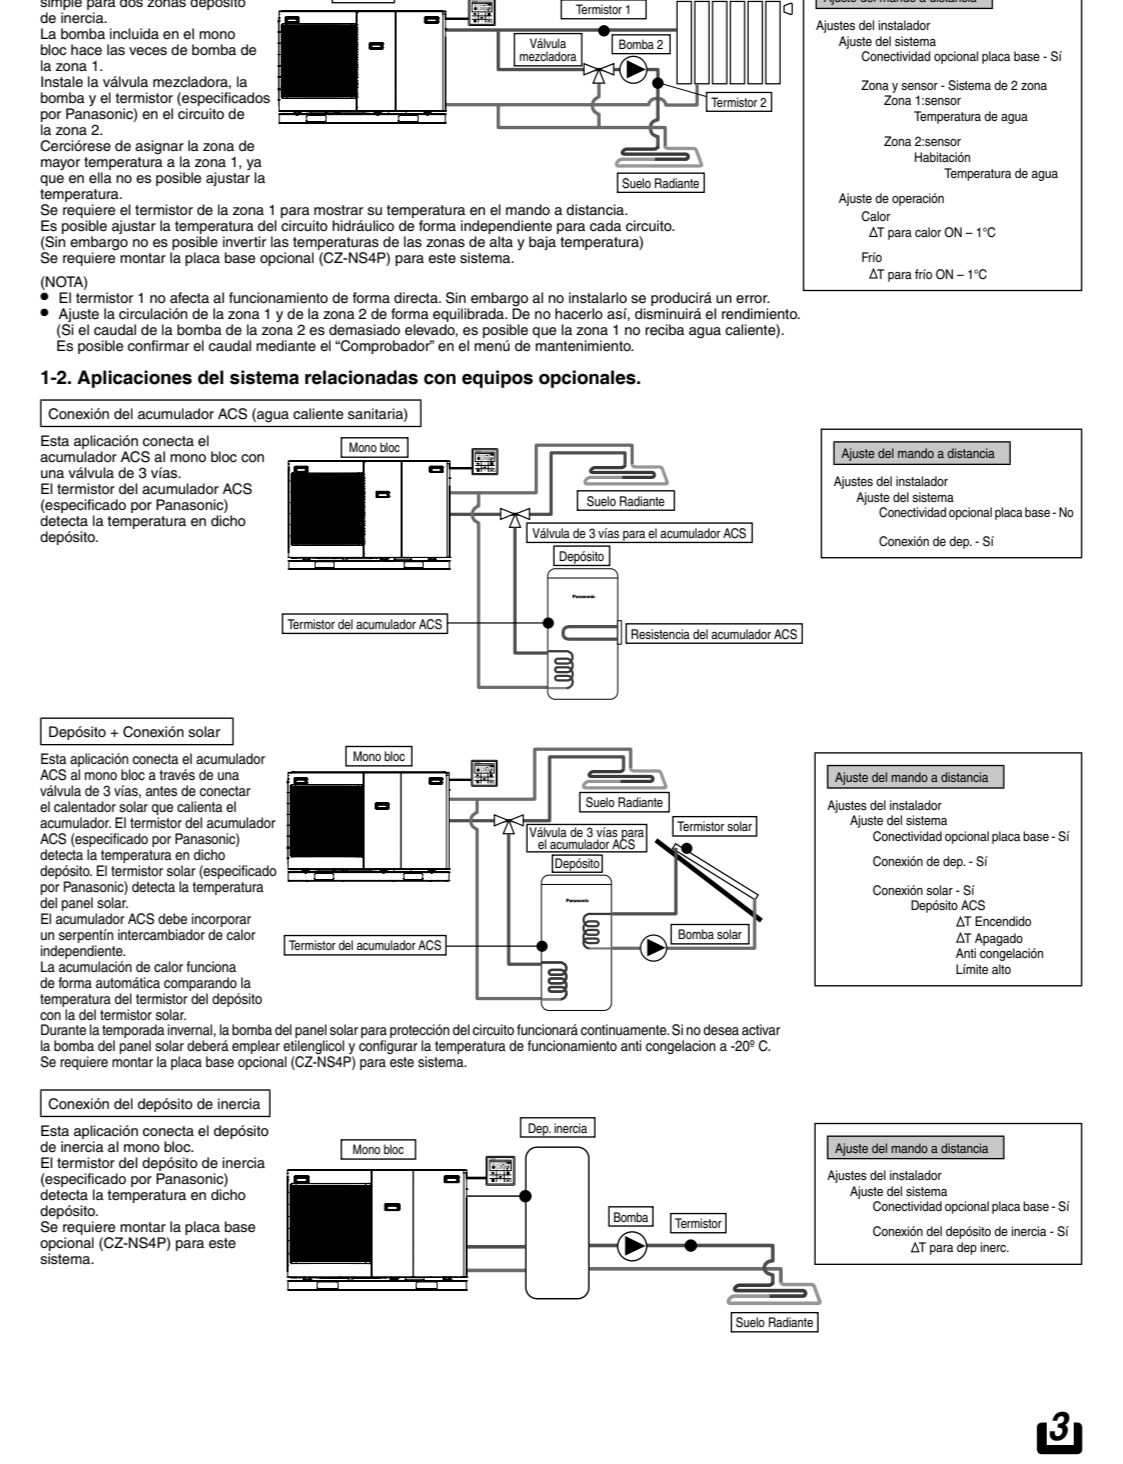

Deposito de inercia - Solar

Deposito de inercia - Solar

Conexiones de la tarjeta PCB principal

Para ver las características de los sensores...

Table with 4 columns: Temperatura (°C), Resistencia (kΩ), Temperatura (°C), Resistencia (kΩ). Lists resistance values for different temperatures.