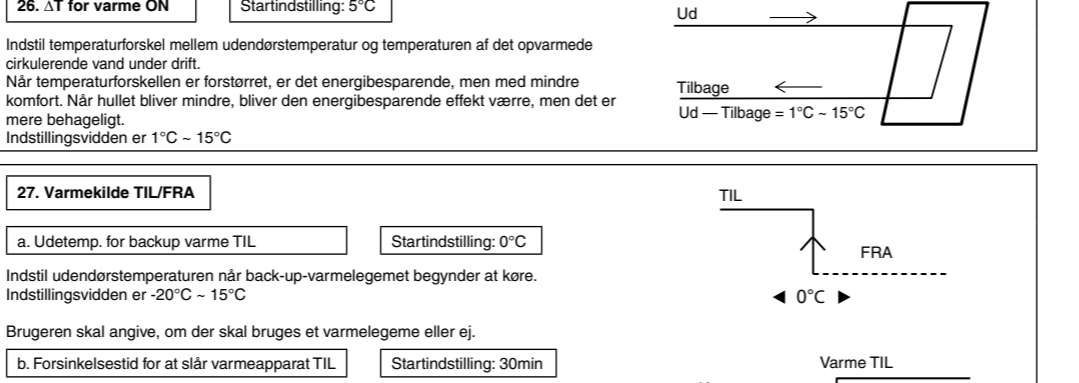

21. Tvangsfrim

22. Artningsignal

23. Pumpekabel

24. Vindtemperatur for varme ON

25. Uderstemperatur for varme OFF

26. TIL for varme ON

27. Varmefærdig TIL/FRA

28. TIL for varme ON