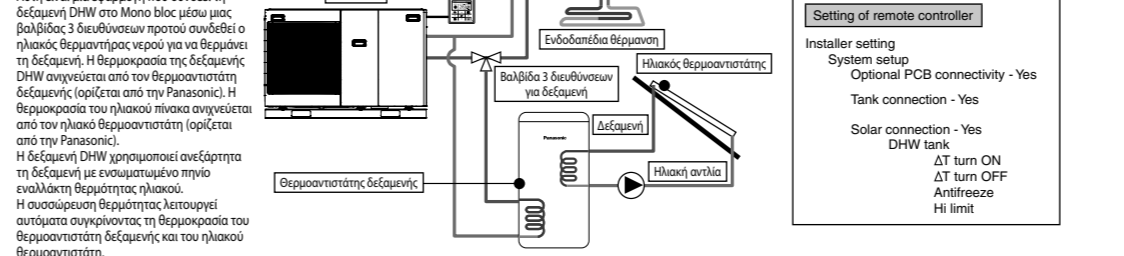

Ανάλυση 2 ζώνων (Εξωτερικός θερμοστάτης + Κλιματισμός)