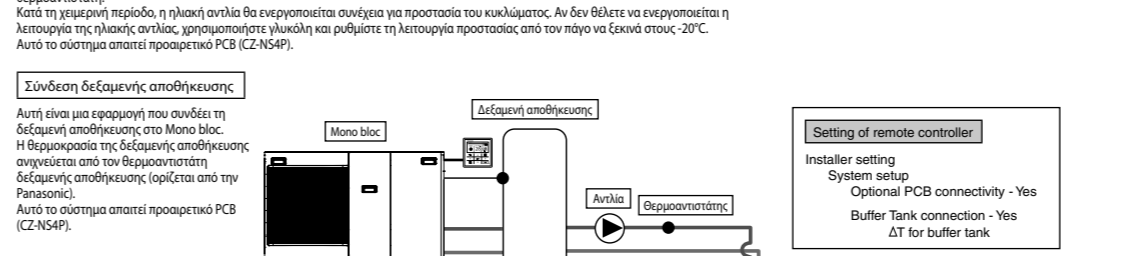

Ανάλυση 2 ζώνων (Εξωτερικός θερμοστάτης + Κλιματισμός)