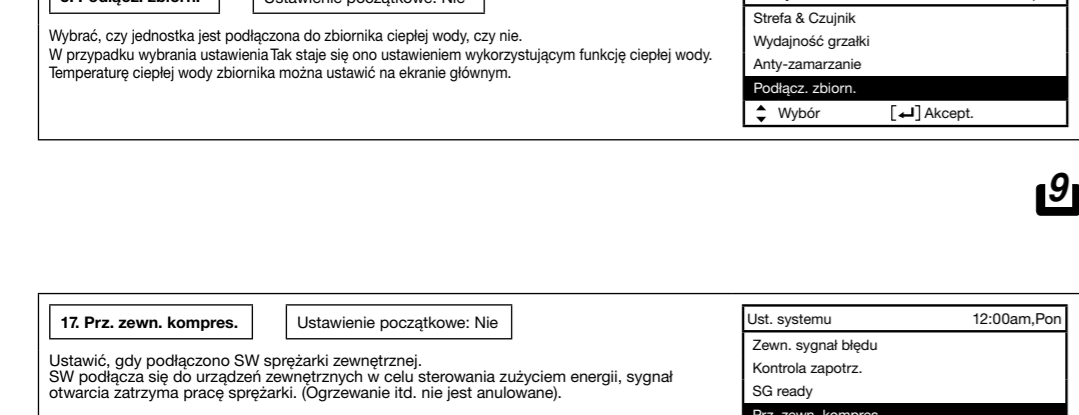

Instrukcja montażu MONOBLOK POMPY CIEPŁA POWIETRZE-WODA WH-MDC05J3E5, WH-MDC07J3E5, WH-MDC09J3E5

DODATEK 1 Zróżnicowanie systemu