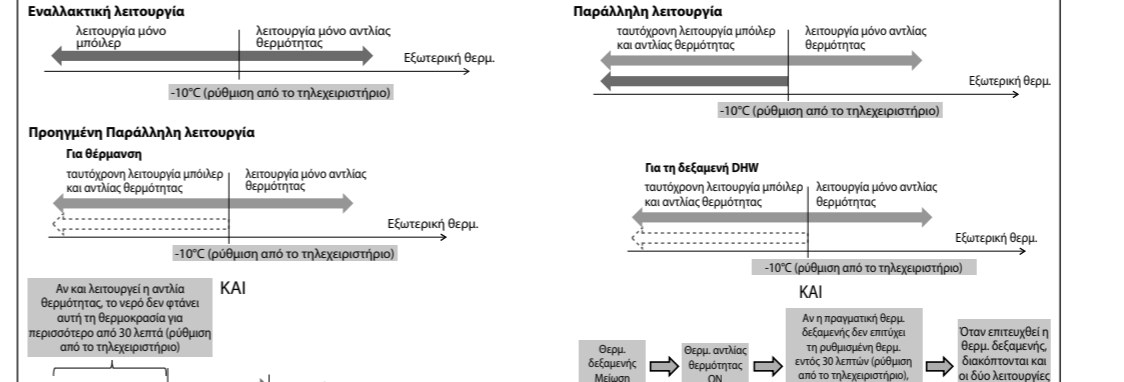

Πρώτη ΕΠΕΡΕΩΣΗ (Ενεργεί η εγκατάσταση)