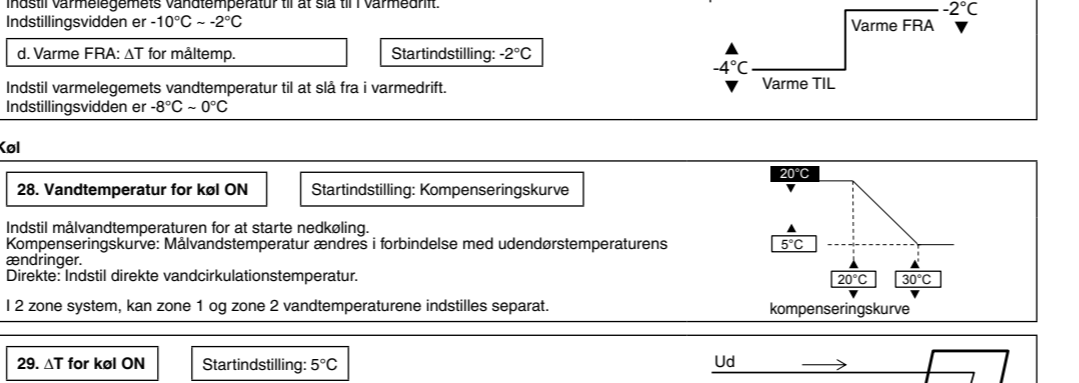

21. Tvangsfrim

22. Artningsignal

23. Pumpekabel

24. Vindtemperatur for varme ON

25. Uderstemperatur for varme OFF

26. TIL for varme ON

27. Varmefærdig TIL/FRA

28. TIL for varme ON