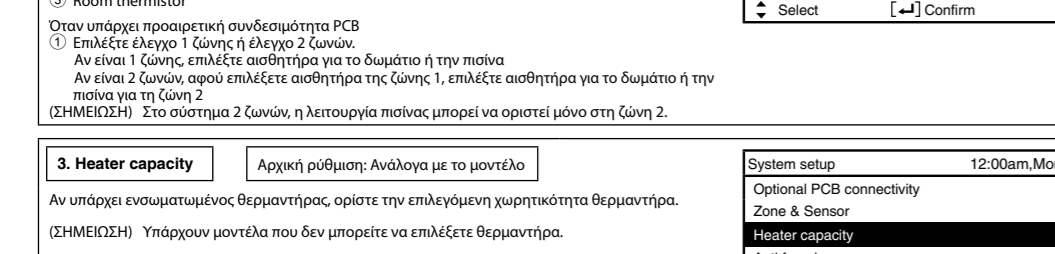

Συνδεση του κεντρικού PCB