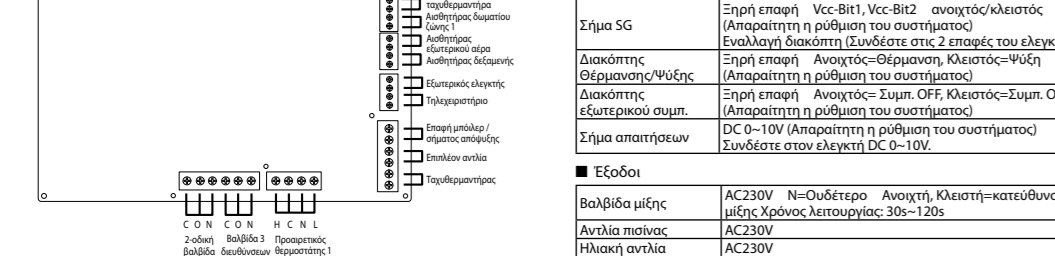

Συνδεση του κεντρικού PCB