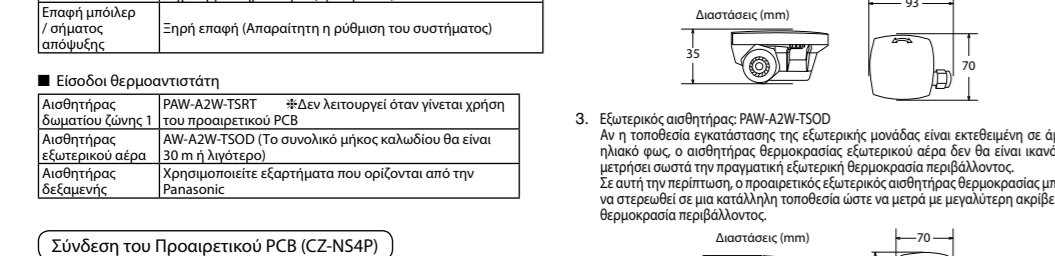

Συνδεση του κεντρικού PCB