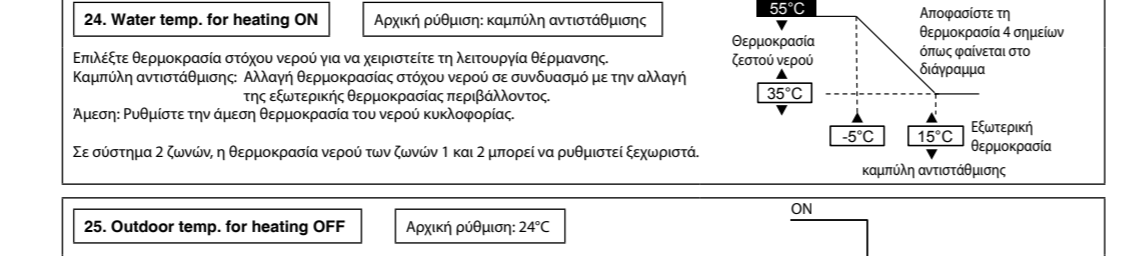

3. Εγκατάσταση συστήματος

3-1. Προεπισκόπηση της εγκατάστασης