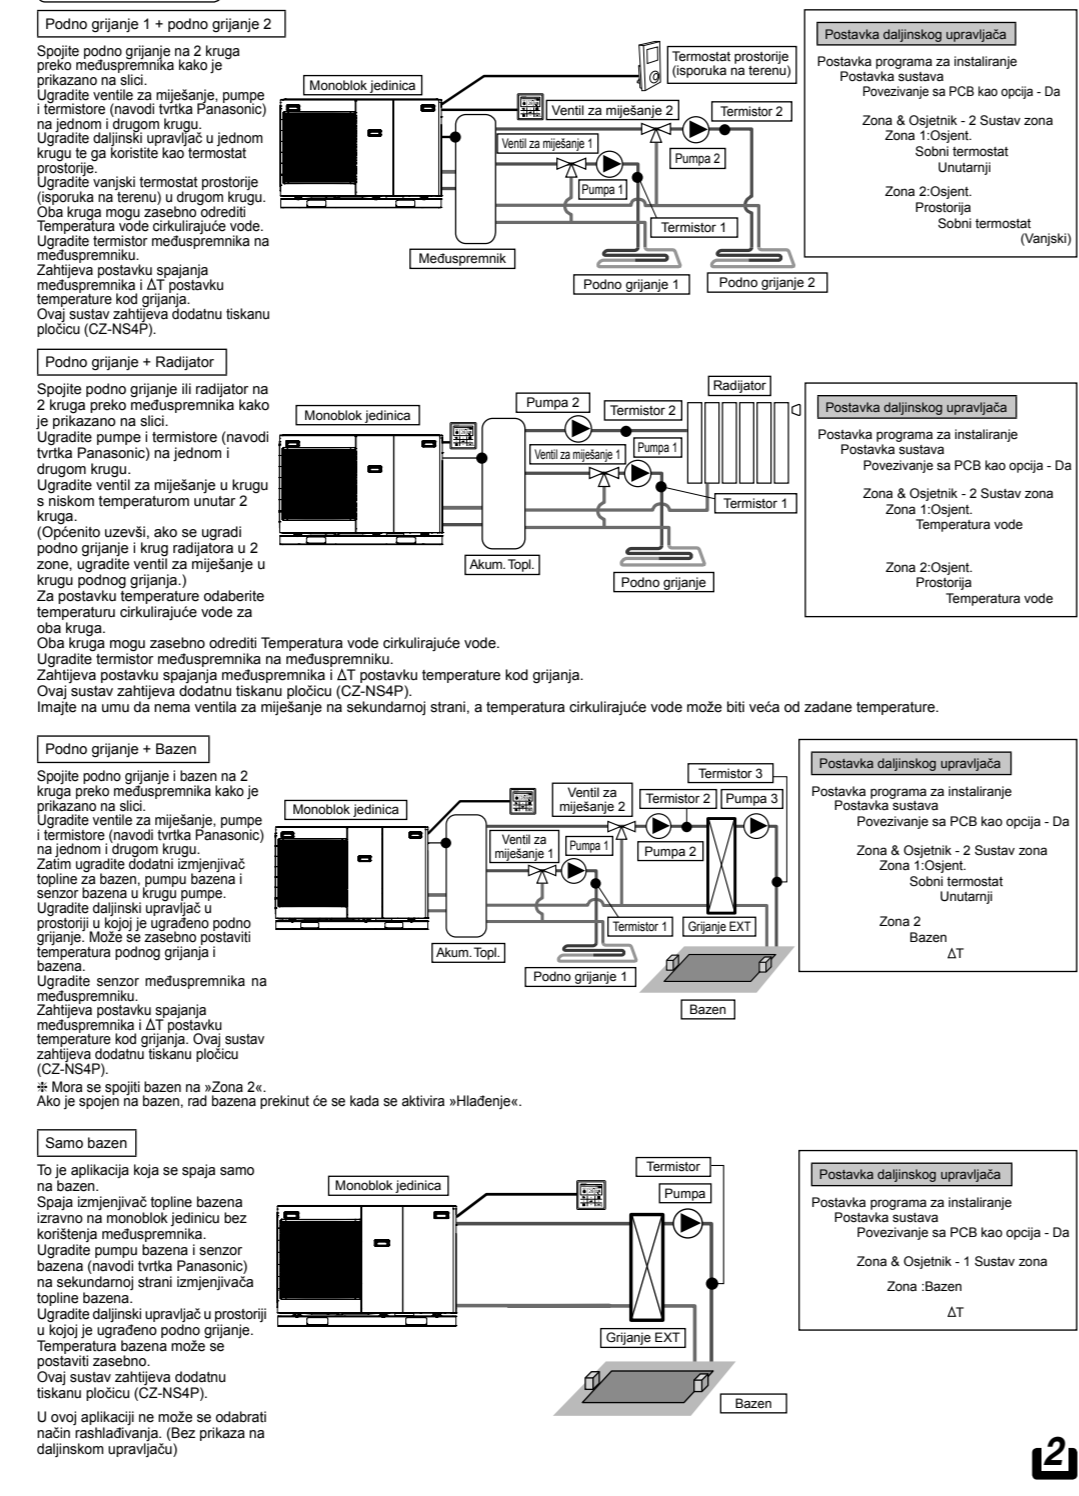

Priručnik za ugradnju MONOBLOK TOPLINSKA PUMPA ZRAK-VODA

1 Varijacija sustava

2. Termostat postrojenje

3. Vanjski termostat postrojenje

4. Termosenzor postrojenje

5. Solarni senzor

6. U donjoj tabeli postojite svežnja navedenih senzora

Table listing various sensors and their specifications, including temperature ranges and model numbers.