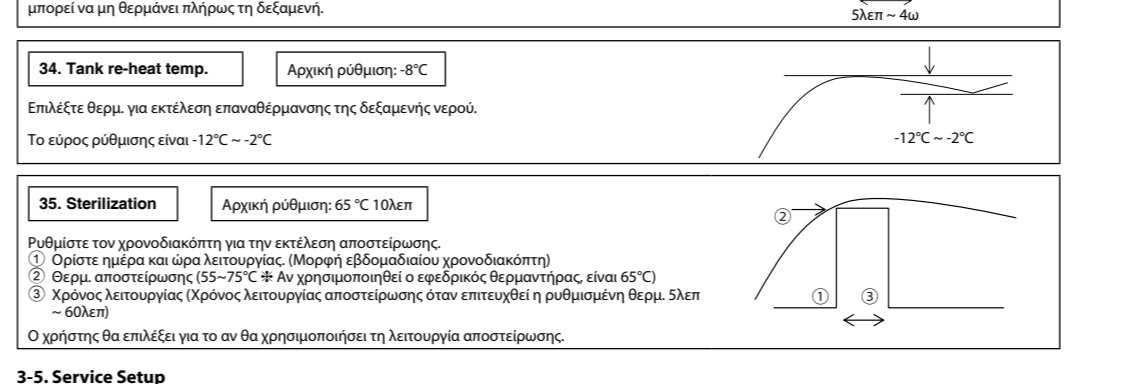

Πρώτη ΕΠΕΡΕΩΣΗ (Ενεργεί η εγκατάσταση)