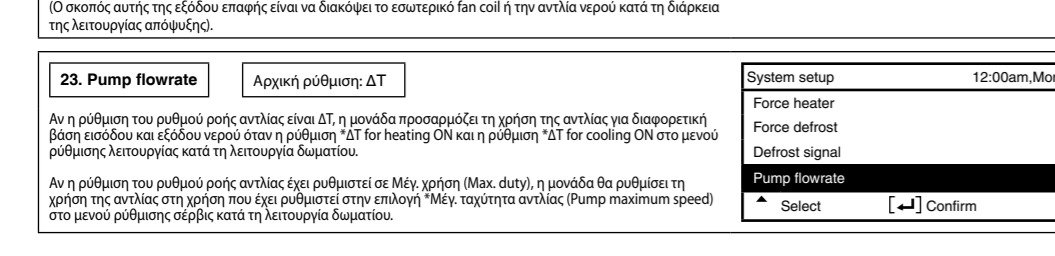

Συνδεση του κεντρικού PCB