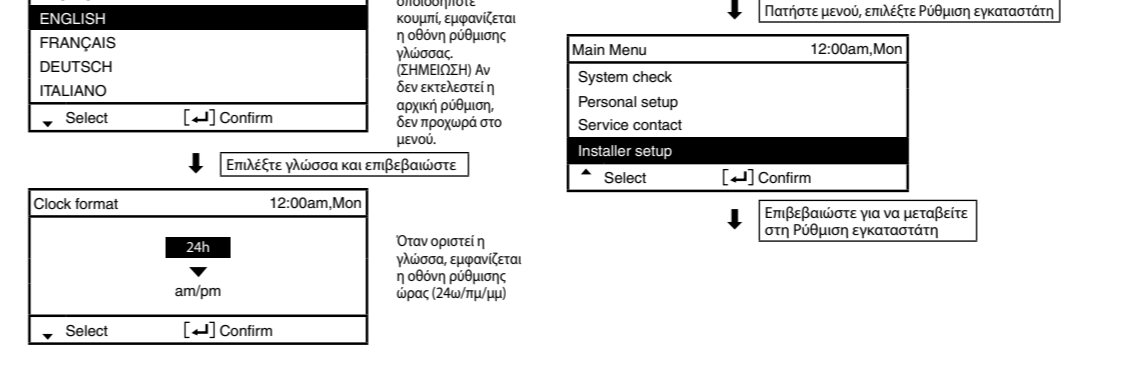

Πρώτη ΕΠΕΡΕΩΣΗ (Ενεργεί η εγκατάσταση)