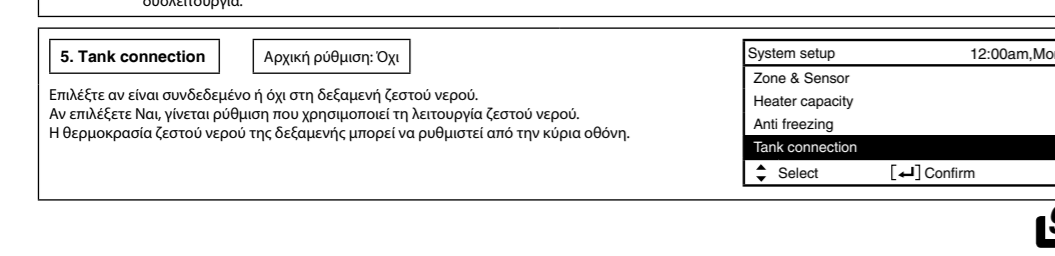

Συνδεση του κεντρικού PCB