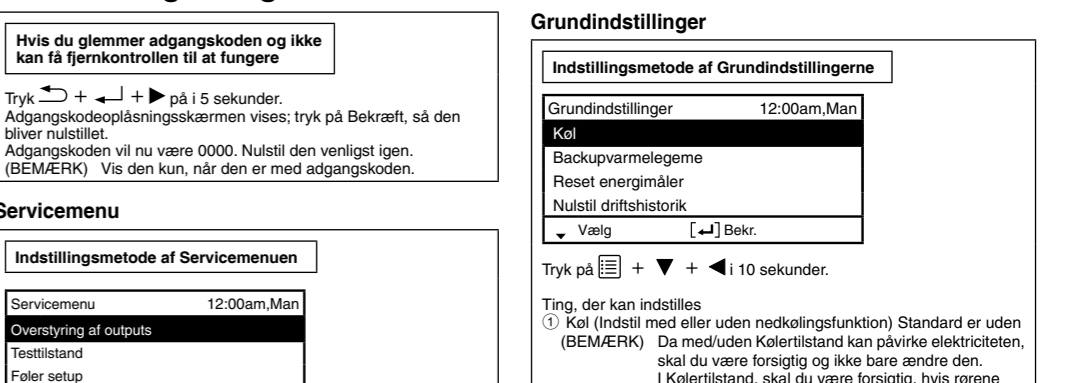

21. Tvangsfrim

22. Artningsignal

23. Pumpekabel

24. Vindtemperatur for varme ON

25. Uderstemperatur for varme OFF

26. TIL for varme ON

27. Varmefærdig TIL/FRA

28. TIL for varme ON