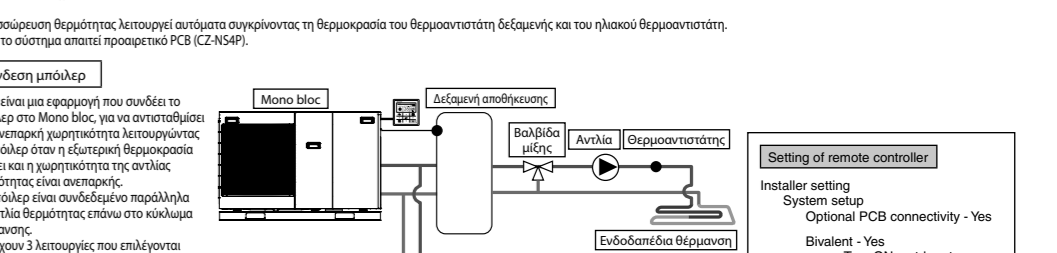

Ανάλυση 2 ζώνων (Εξωτερικός θερμοστάτης + Κλιματισμός)