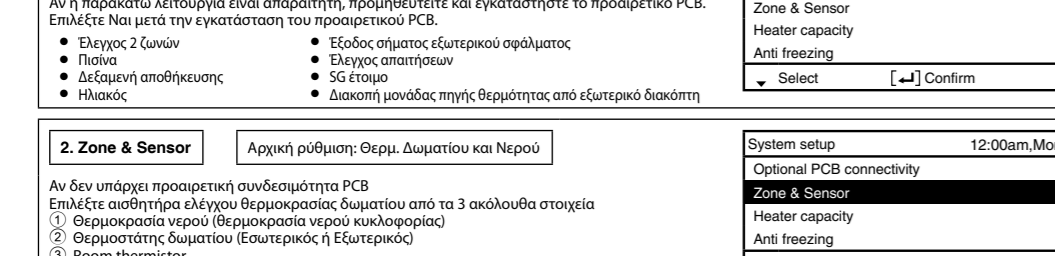

Συνδεση του κεντρικού PCB