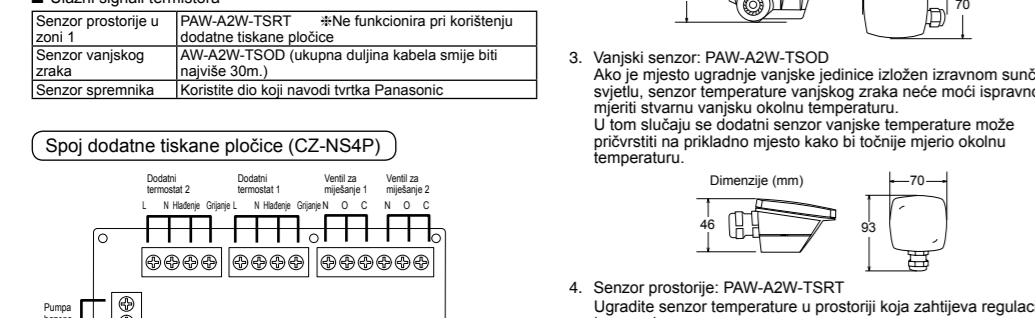

Priručnik za ugradnju MONOBLOK TOPLINSKA PUMPA ZRAK-VODA

1 Varijacija sustava

2. Termostat postrojenje

3. Vanjski termostat postrojenje

4. Termosenzor postrojenje

5. Solarni senzor

6. U donjoj tabeli postojite svežnja navedenih senzora