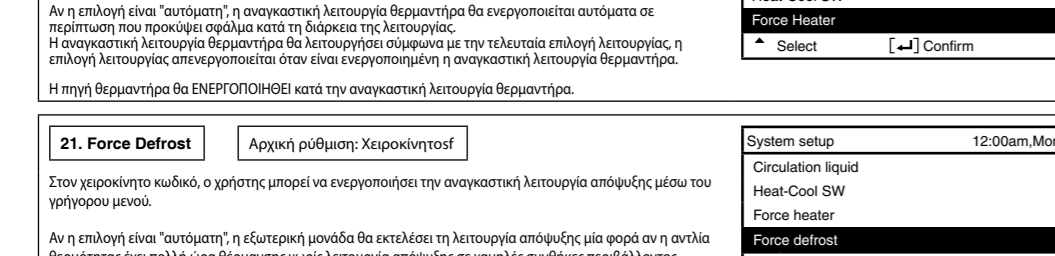

Συνδεση του κεντρικού PCB