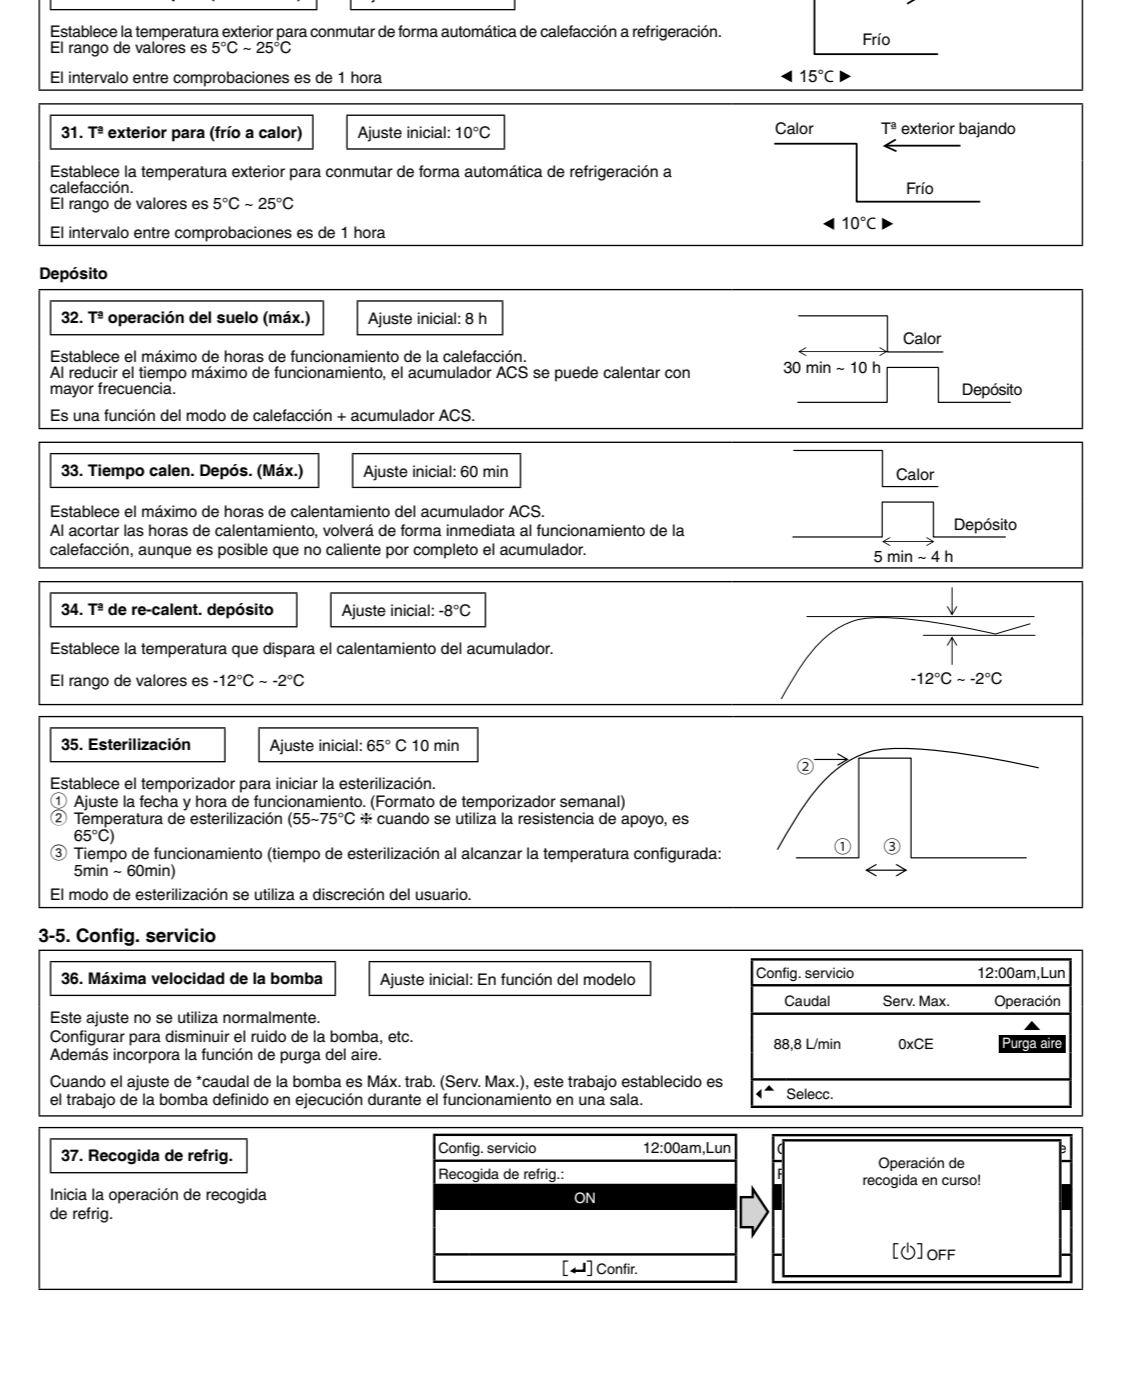

16. SG ready