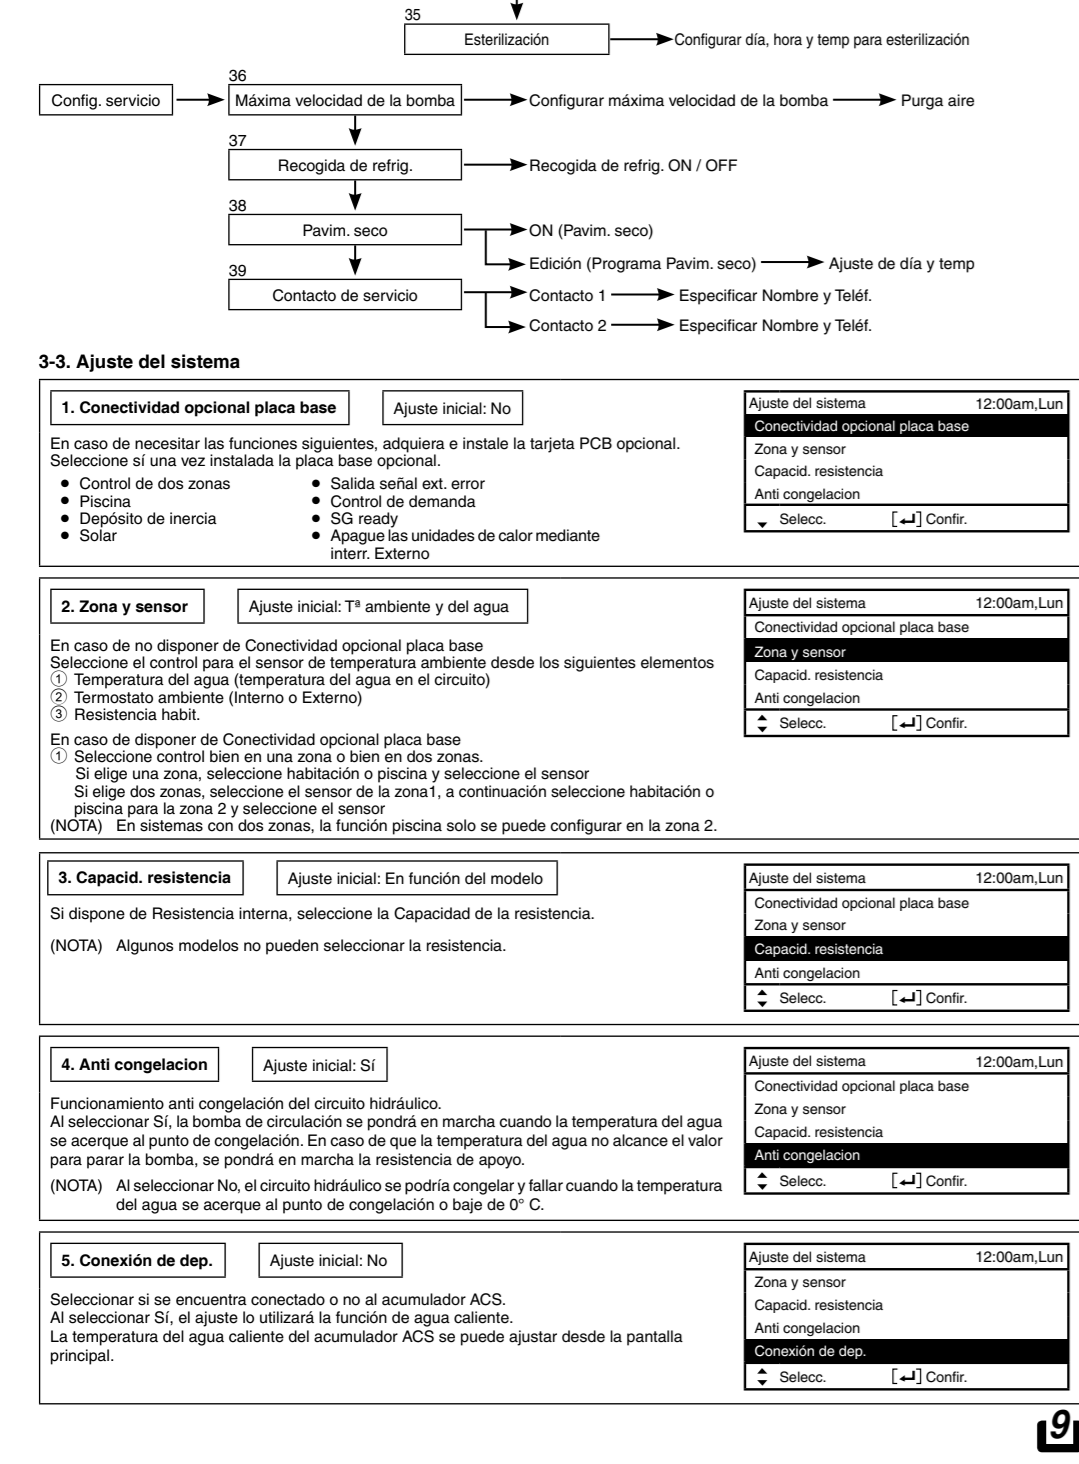

3-1. Descripción del mando a distancia

3-2. Config. instalador

11. Conexión solar

13. Conexión solar

3-3. Ajuste del sistema

4 Capacidad de DHW

12. Interr. Externo

15. Control de demanda