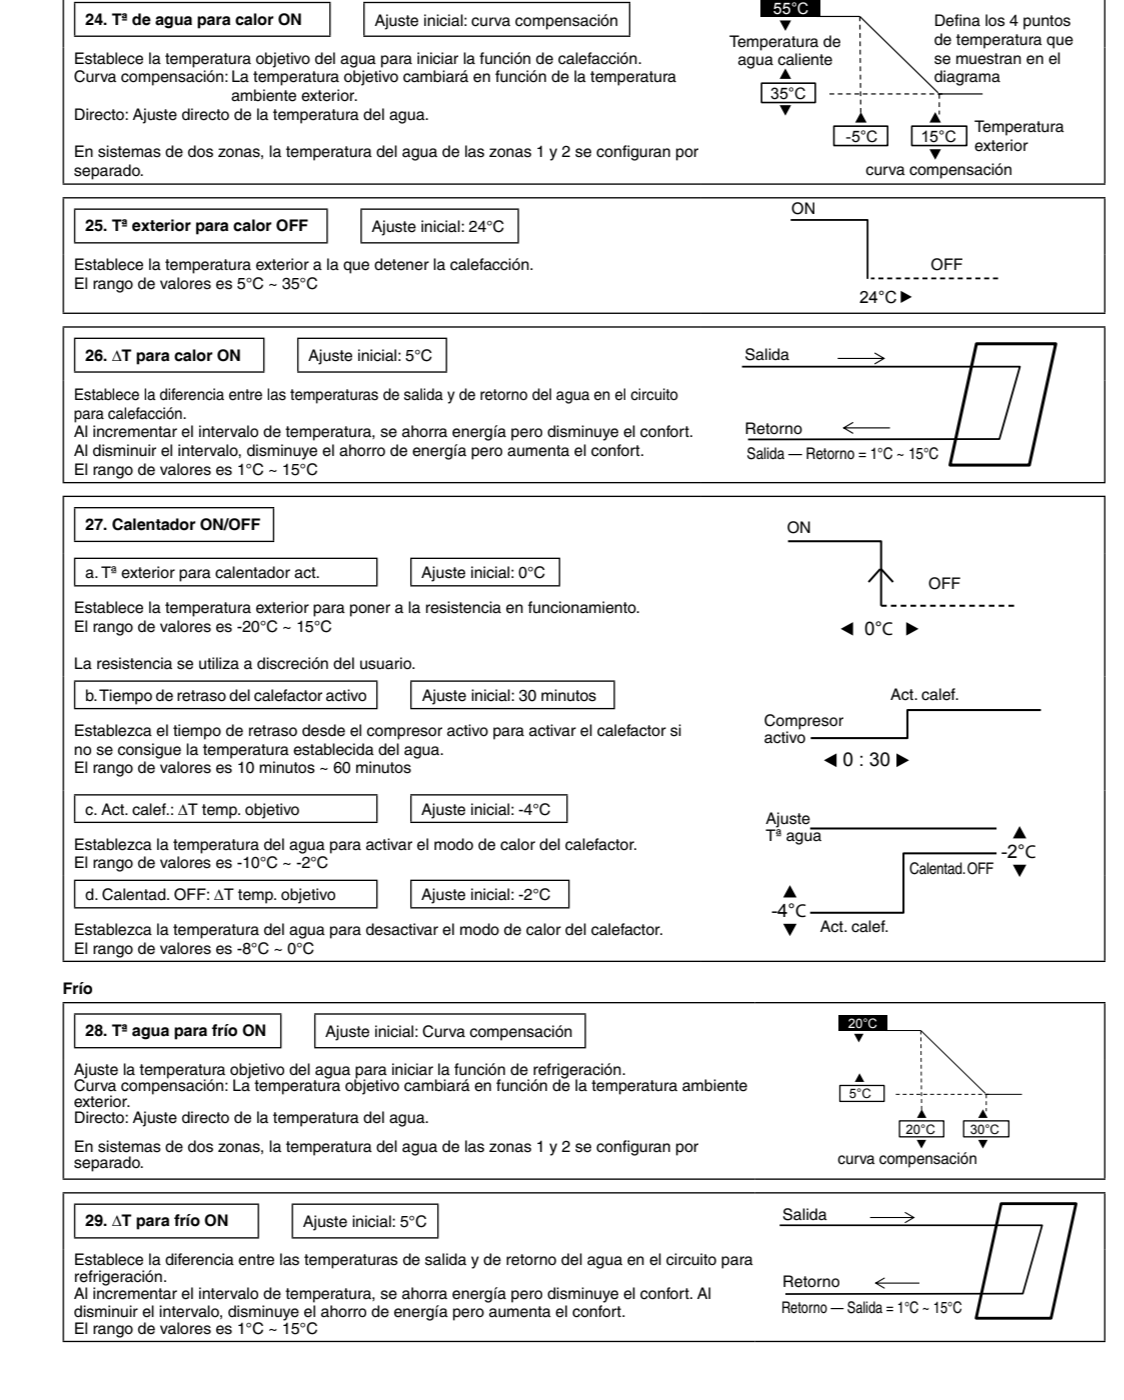

3-4. Ajuste de operación calor