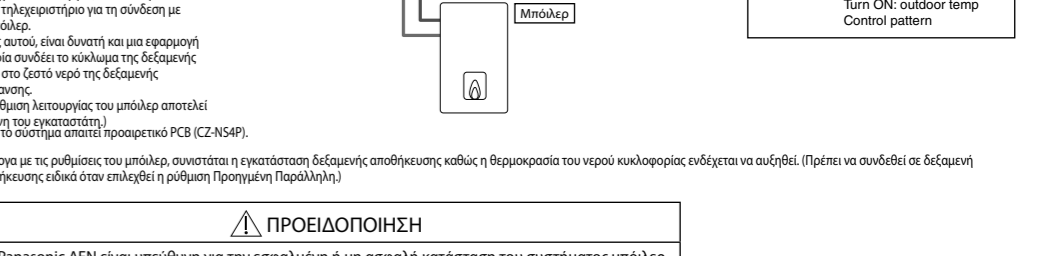

Ανάλυση 2 ζώνων (Εξωτερικός θερμοστάτης + Κλιματισμός)