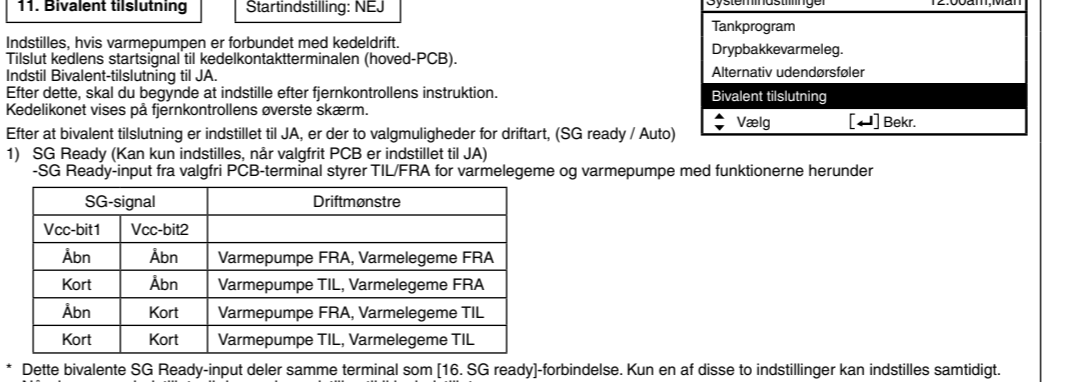

Luft/VAND-VARMEPUMPE MONOBLOK WH-MDC05J3E5, WH-MDC07J3E5, WH-MDC09J3E5

BILAG

1 Variation af systemet

2 Gulvvarme + Radiator

3 Ekstern Rumtemperatur

4 Rumtemperatur

Tilslutning af hoved-PCB

5. Der henvises til nedenstående tabel for færdigkarakteristikker for sensorerne nævnt ovenfor.

Table with 4 columns: Temperatur (°C), Modstandskraft (kΩ), Temperatur (°C), Modstandskraft (kΩ). Lists resistance values for different temperatures.

Første opstart (Start installation)

2 Hvordan man monterer ekstern enhed

3 Systeminstallation

3-1 Udgang til fjernkontrol

3-2 Installatørindst.

3-3 Systemindstillinger

11. Solartilslutning

6. Der henvises til nedenstående tabel for færdigkarakteristikker for sensorerne nævnt ovenfor.

Table with 4 columns: Temperatur (°C), Modstandskraft (kΩ), Temperatur (°C), Modstandskraft (kΩ). Lists resistance values for different temperatures.

7. Buffer

8. Tank

12. Sol Ready

9. VV-kapacitet

10. Alternativt udstendelse

13. Solartilslutning

14. Ekstern fjernkontrol

15. Behovstyring

16. Sol Ready

17. Ekstern kompressor SW

18. Solartilslutning

19. Varmefærdig kontakt

20. Start et backup

21. Tvangsfrim

22. Artningsignal

23. Pumpekabel

24. Vindtemperatur for varme ON

25. Uderstemperatur for varme OFF

26. TIL for varme ON

27. Varmefærdig TIL/FRA

28. TIL for varme ON

29. TIL for varme ON

30. TIL for varme ON

31. Pumpekabel

32. Vindtemperatur for varme ON

33. Uderstemperatur for varme OFF

34. TIL for varme ON