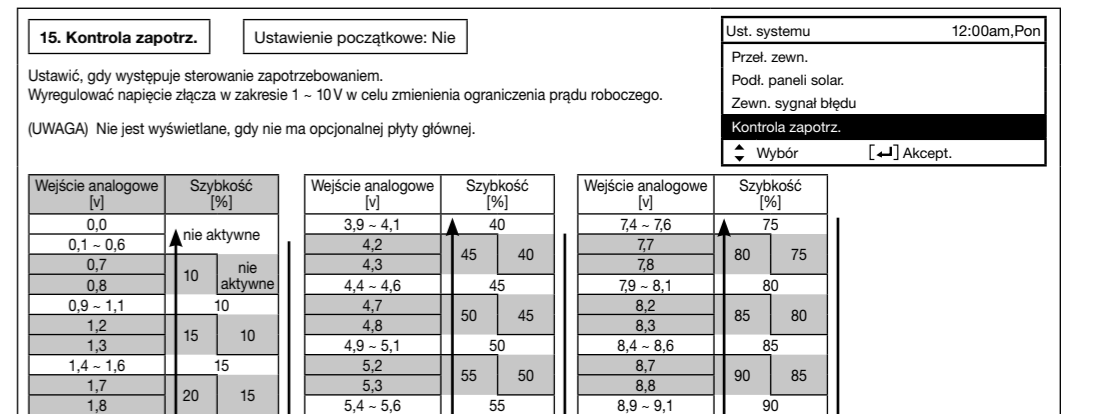

Instrukcja montażu MONOBLOK POMPY CIEPŁA POWIETRZE-WODA WH-MDC05J3E5, WH-MDC07J3E5, WH-MDC09J3E5

DODATEK 1 Zróżnicowanie systemu