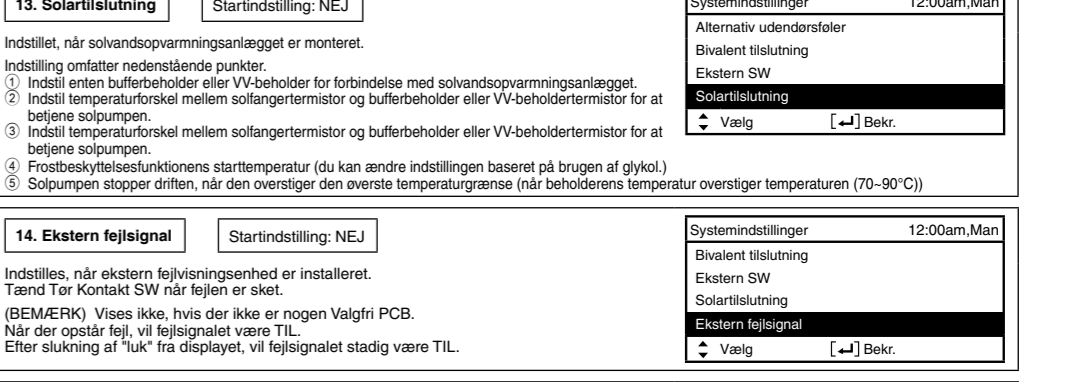

Table with 4 columns: Temperatur (°C), Modstandskraft (kΩ), Temperatur (°C), Modstandskraft (kΩ). Lists resistance values for different temperatures.

7. Buffer

8. Tank

12. Sol Ready

9. VV-kapacitet

10. Alternativt udstendelse