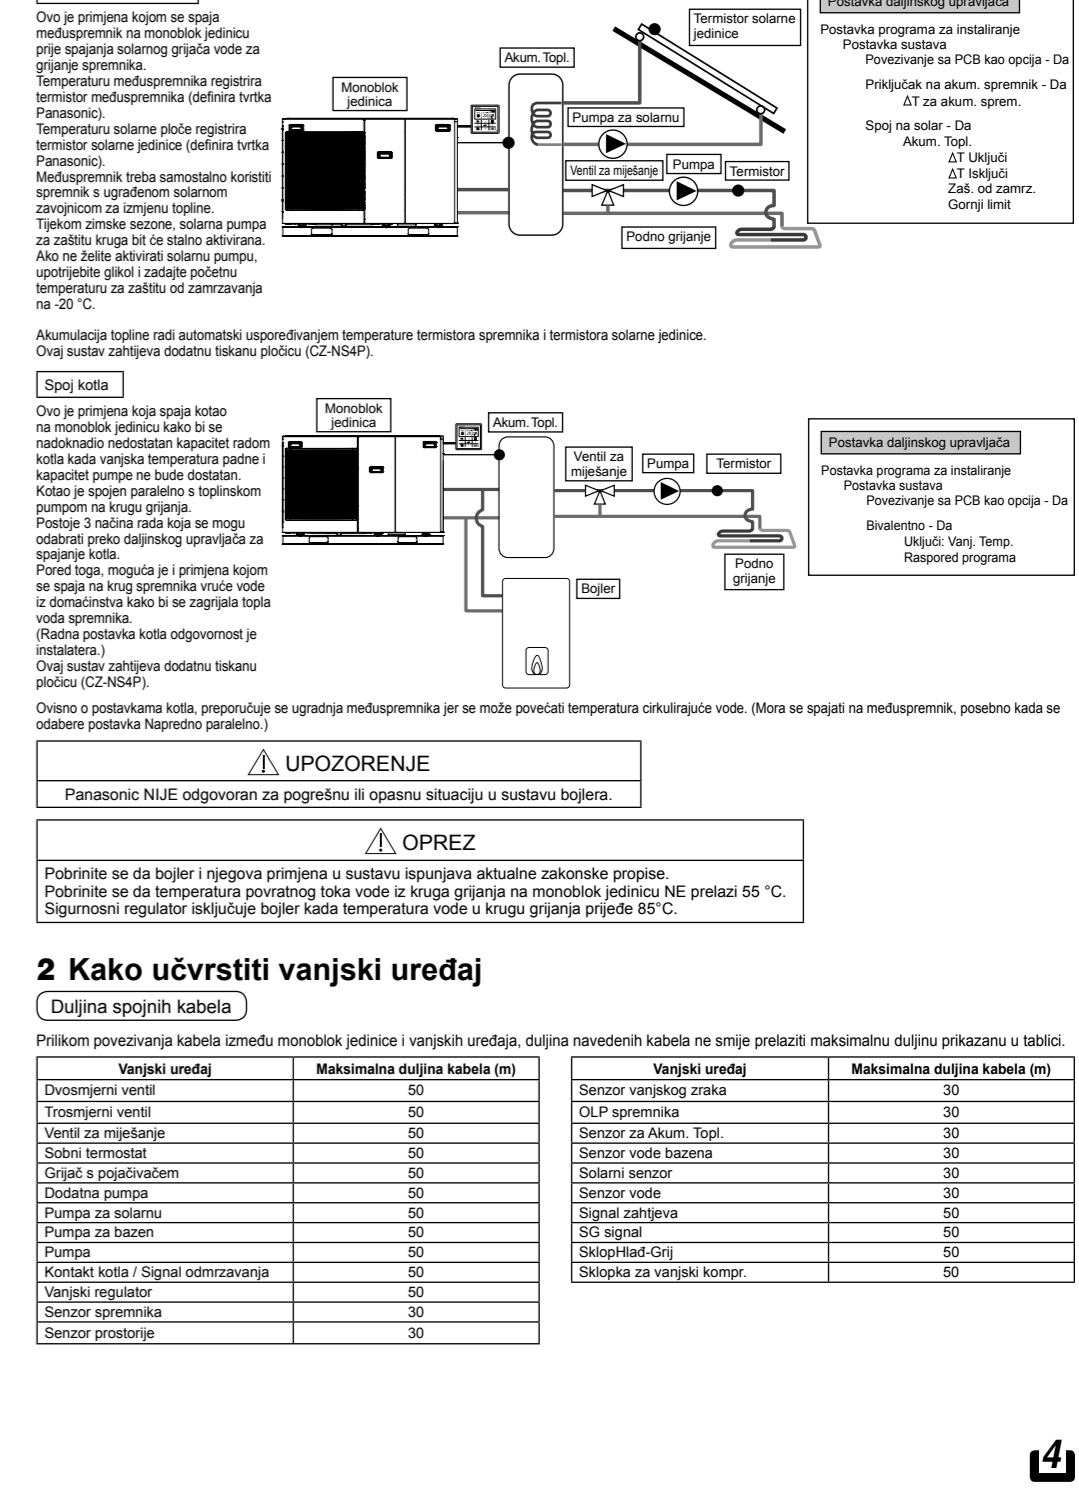

Priručnik za ugradnju MONOBLOK TOPLINSKA PUMPA ZRAK-VODA

1 Varijacija sustava

2. Termostat postrojenje

3. Vanjski termostat postrojenje

4. Termosenzor postrojenje

5. Solarni senzor

6. U donjoj tabeli postojite svežnja navedenih senzora

Table listing various sensors and their specifications, including temperature ranges and model numbers.