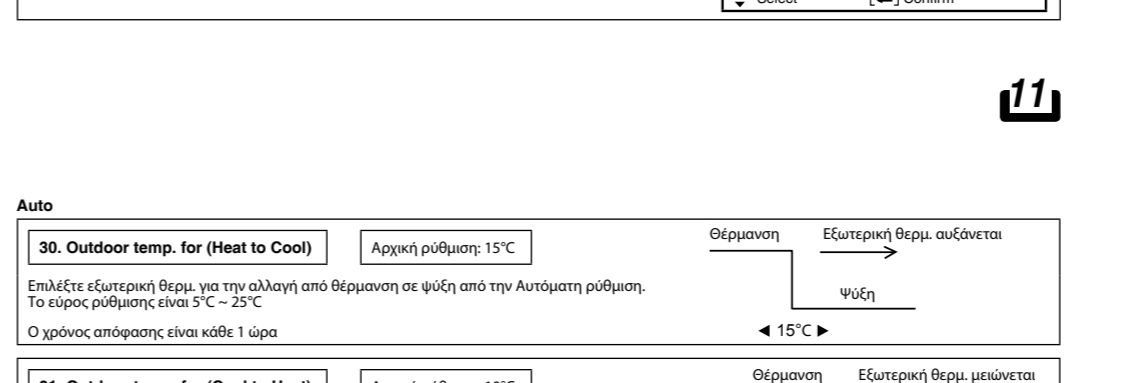

Πρώτη ΕΠΕΡΕΩΣΗ (Ενεργεί η εγκατάσταση)