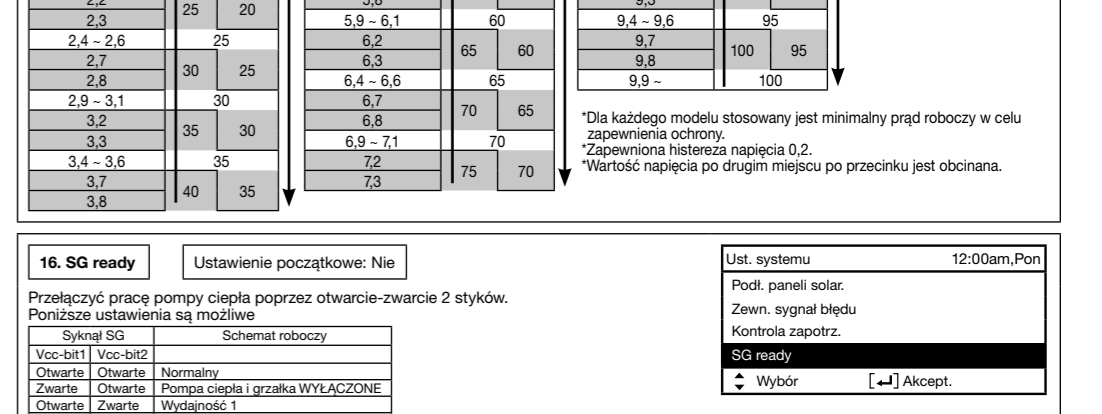

Instrukcja montażu MONOBLOK POMPY CIEPŁA POWIETRZE-WODA WH-MDC05J3E5, WH-MDC07J3E5, WH-MDC09J3E5

DODATEK 1 Zróżnicowanie systemu