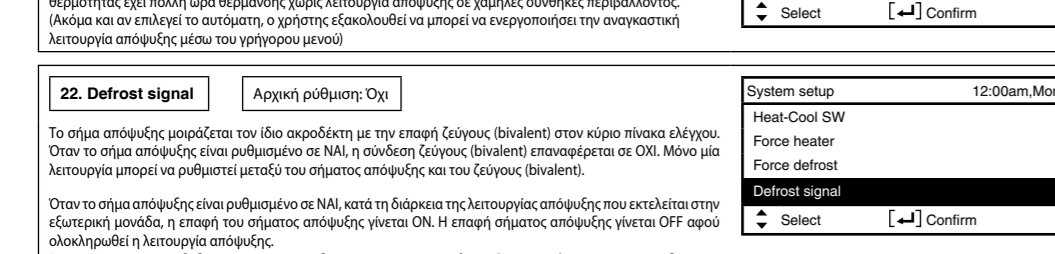

Συνδεση του κεντρικού PCB