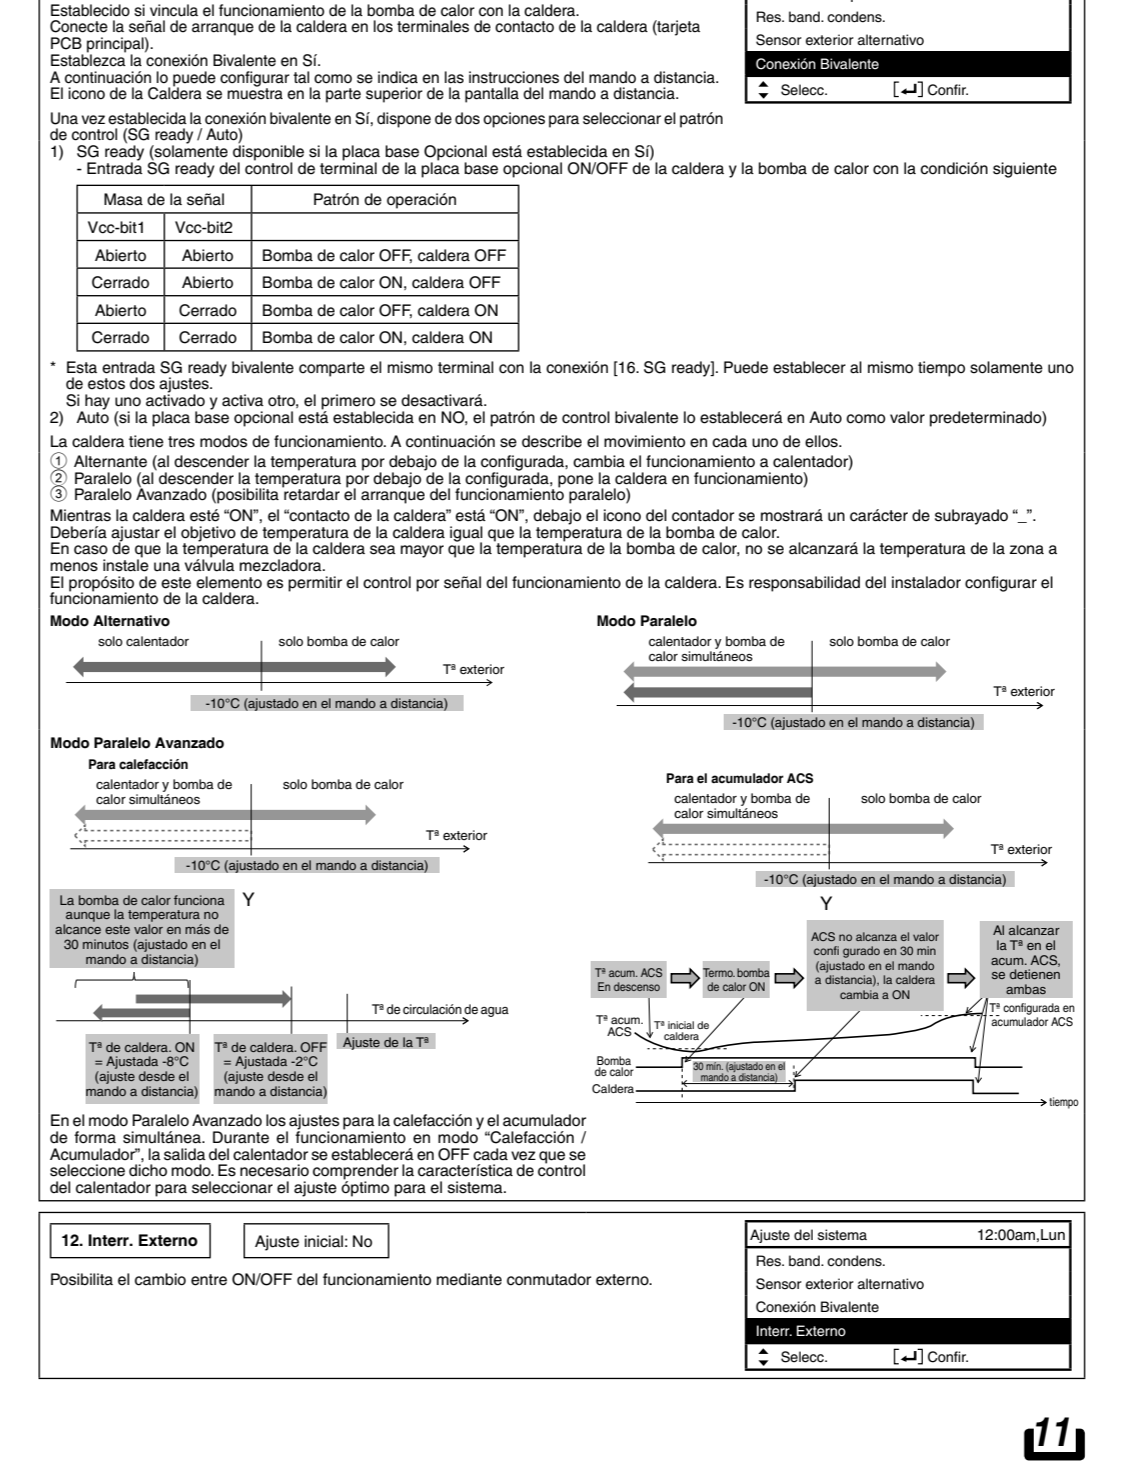

3-1. Descripción del mando a distancia

3-2. Config. instalador

11. Conexión solar

13. Conexión solar

3-3. Ajuste del sistema

4 Capacidad de DHW

12. Interr. Externo

15. Control de demanda