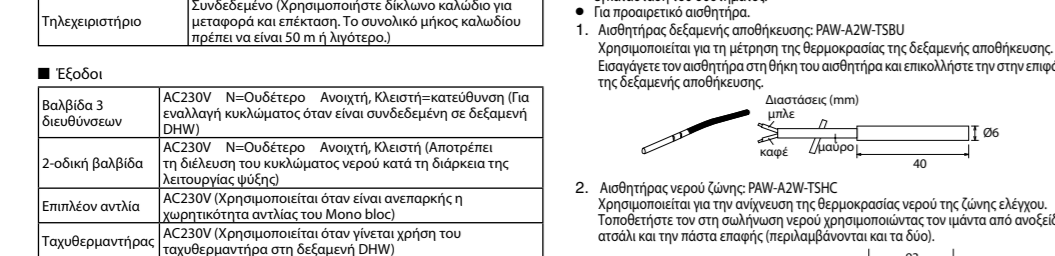

Συνδεση του κεντρικού PCB