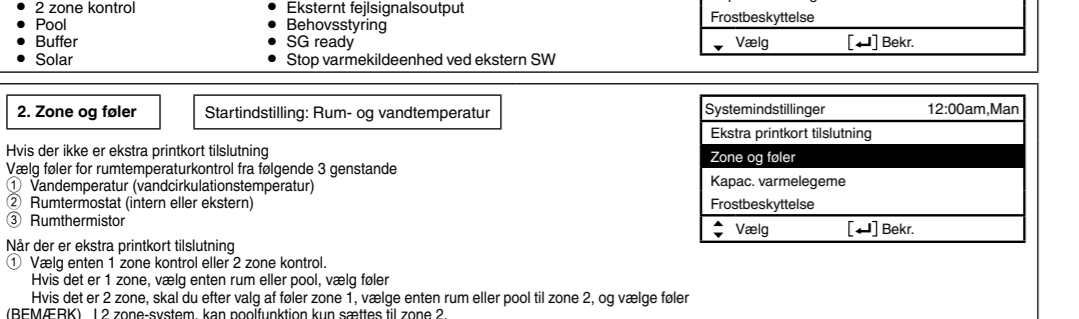

9. VV-kapacitet