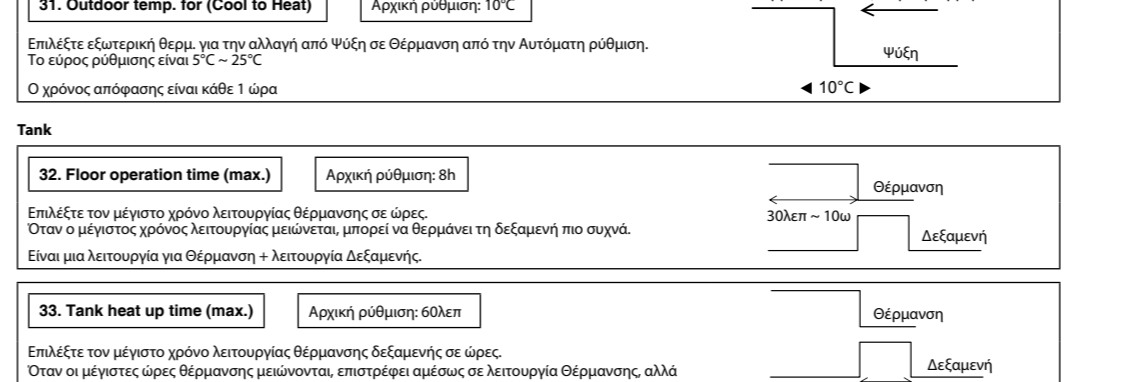

Πρώτη ΕΠΕΡΕΩΣΗ (Ενεργεί η εγκατάσταση)