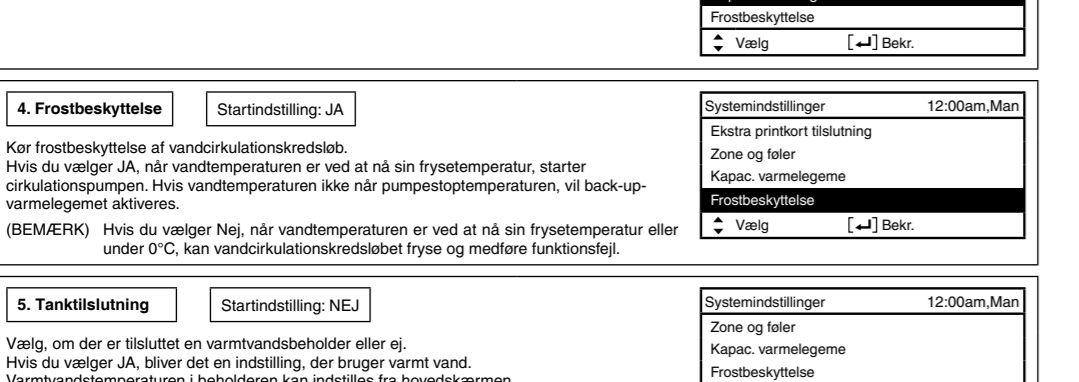

15. Behovstyring