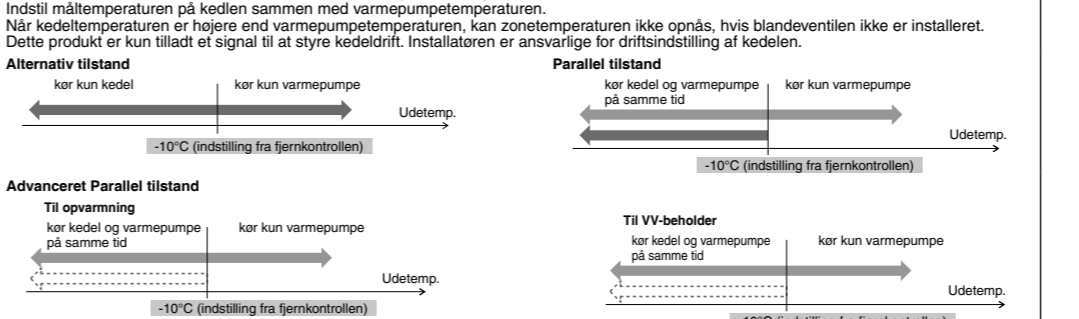

13. Solartilslutning