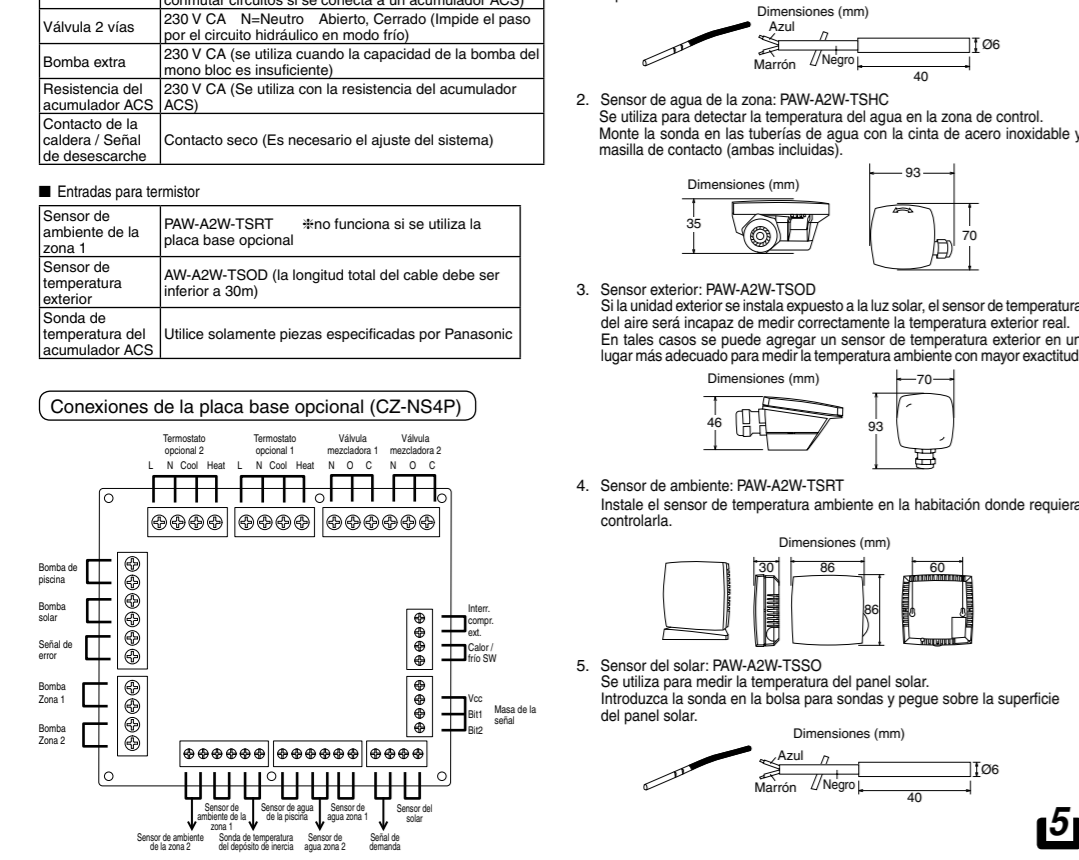

3 Instalación del sistema

3-1. Descripción del mando a distancia