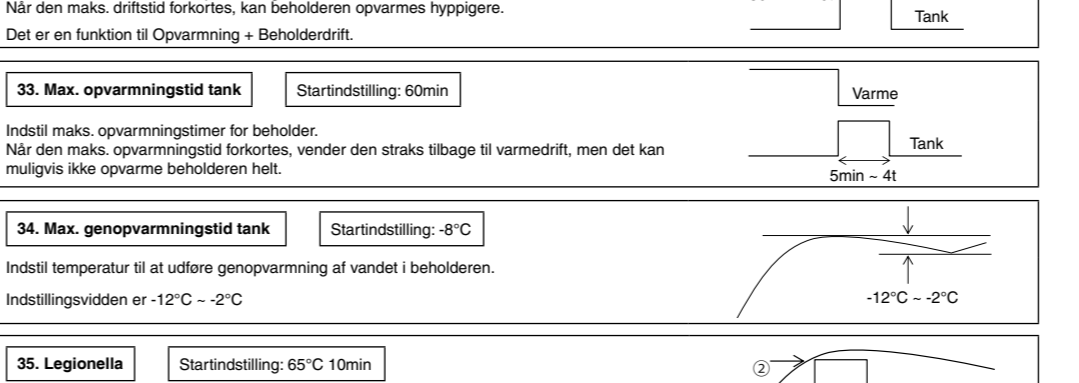

21. Tvangsfrim

22. Artningsignal

23. Pumpekabel

24. Vindtemperatur for varme ON

25. Uderstemperatur for varme OFF

26. TIL for varme ON

27. Varmefærdig TIL/FRA

28. TIL for varme ON