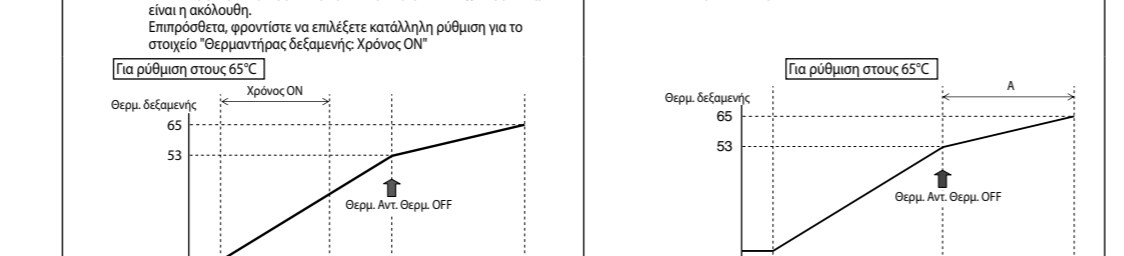

3. Εγκατάσταση συστήματος

3-1. Προεπισκόπηση της εγκατάστασης