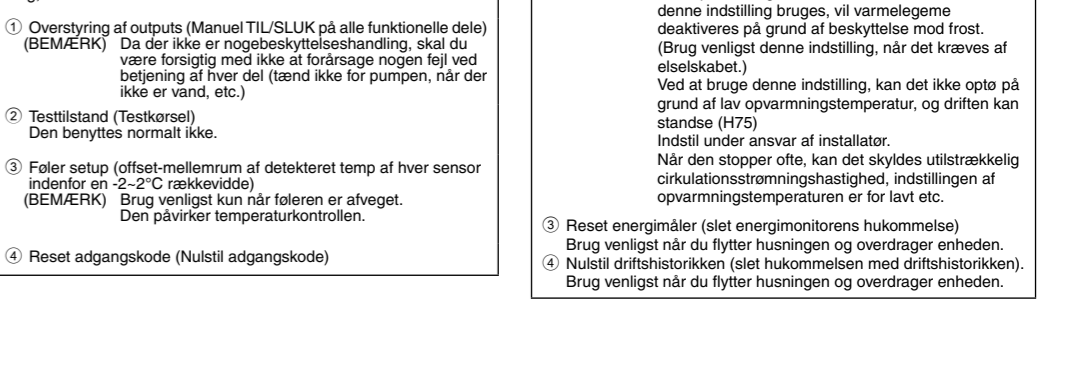

30. TIL for varme ON

31. Pumpekabel

32. Vindtemperatur for varme ON

33. Uderstemperatur for varme OFF

34. TIL for varme ON