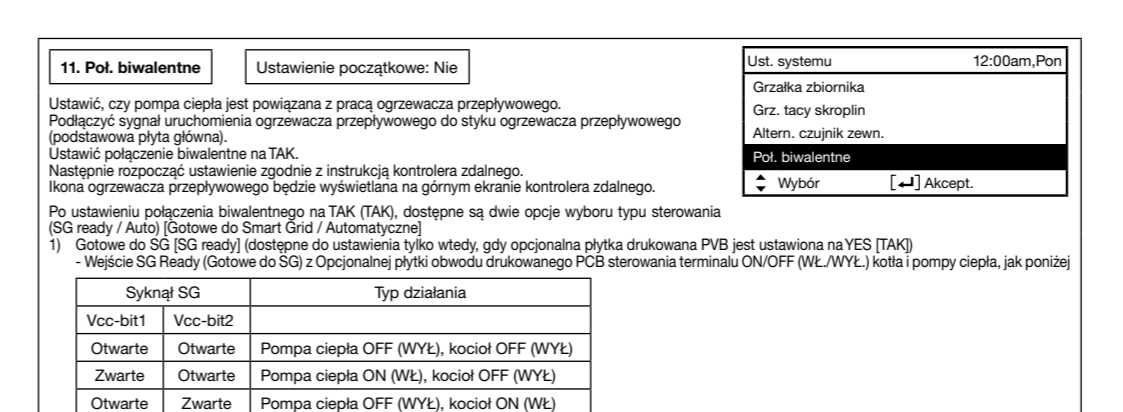

Instrukcja montażu MONOBLOK POMPY CIEPŁA POWIETRZE-WODA WH-MDC05J3E5, WH-MDC07J3E5, WH-MDC09J3E5

DODATEK 1 Zróżnicowanie systemu