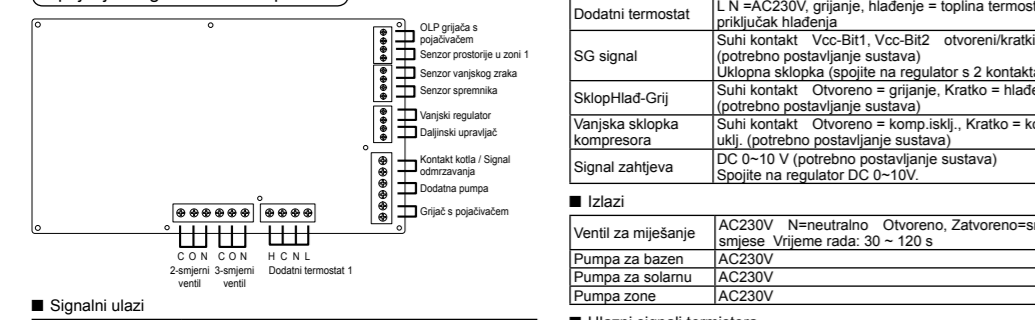

Priručnik za ugradnju MONOBLOK TOPLINSKA PUMPA ZRAK-VODA

1 Varijacija sustava

2. Termostat postrojenje

3. Vanjski termostat postrojenje

4. Termosenzor postrojenje

5. Solarni senzor

6. U donjoj tabeli postojite svežnja navedenih senzora