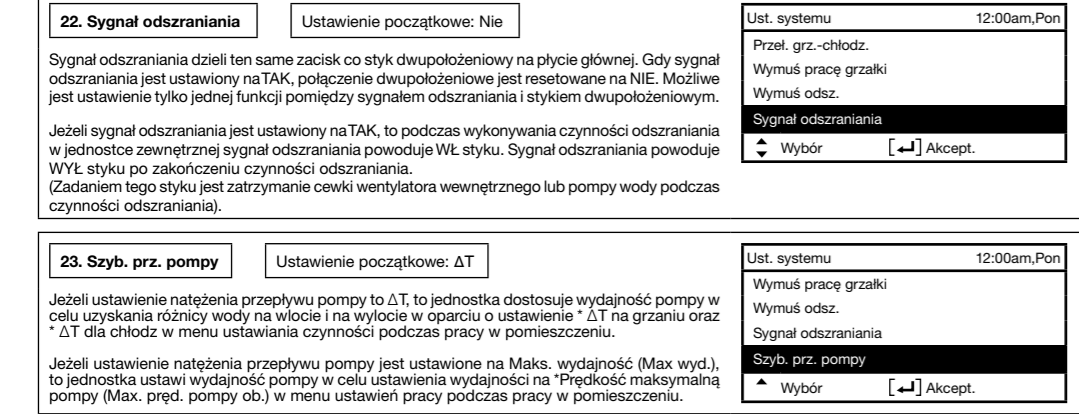

Instrukcja montażu MONOBLOK POMPY CIEPŁA POWIETRZE-WODA WH-MDC05J3E5, WH-MDC07J3E5, WH-MDC09J3E5

DODATEK 1 Zróżnicowanie systemu