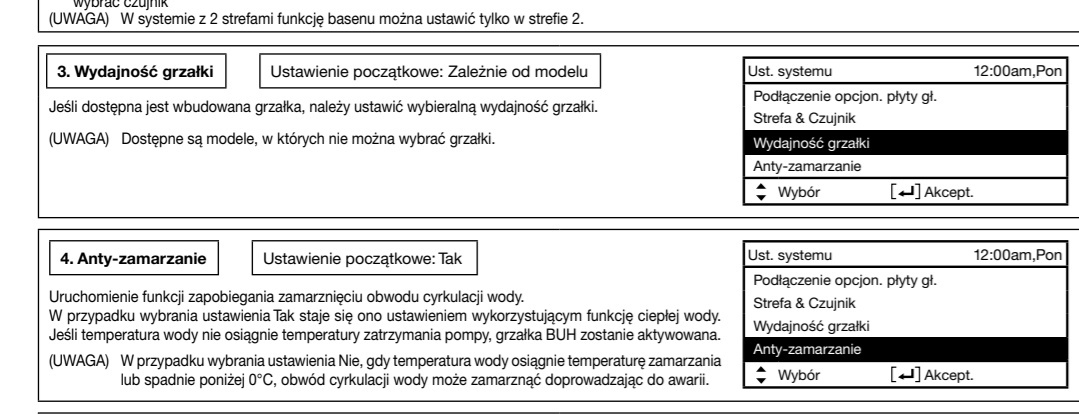

Instrukcja montażu MONOBLOK POMPY CIEPŁA POWIETRZE-WODA WH-MDC05J3E5, WH-MDC07J3E5, WH-MDC09J3E5

DODATEK 1 Zróżnicowanie systemu