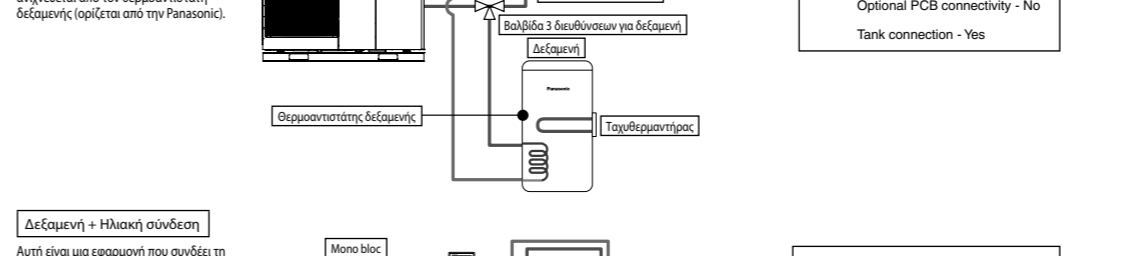

Ανάλυση 2 ζώνων (Εξωτερικός θερμοστάτης + Κλιματισμός)