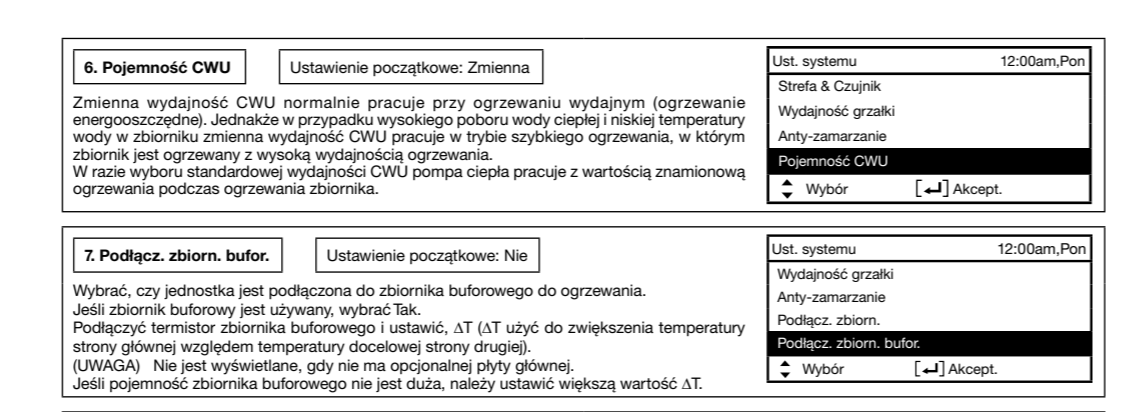

Instrukcja montażu MONOBLOK POMPY CIEPŁA POWIETRZE-WODA WH-MDC05J3E5, WH-MDC07J3E5, WH-MDC09J3E5

DODATEK 1 Zróżnicowanie systemu