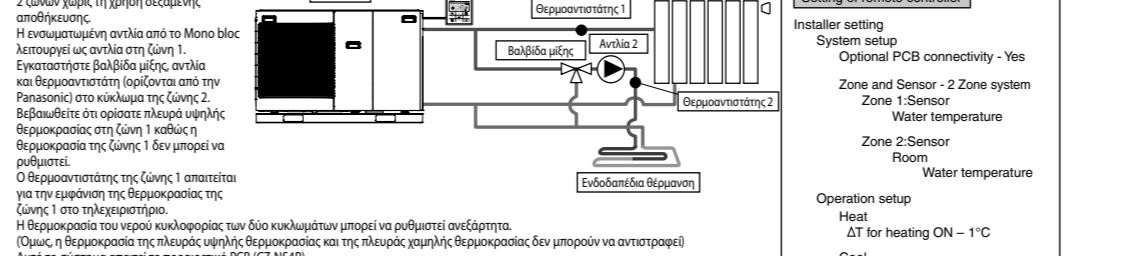

Ανάλυση 2 ζώνων (Εξωτερικός θερμοστάτης + Κλιματισμός)