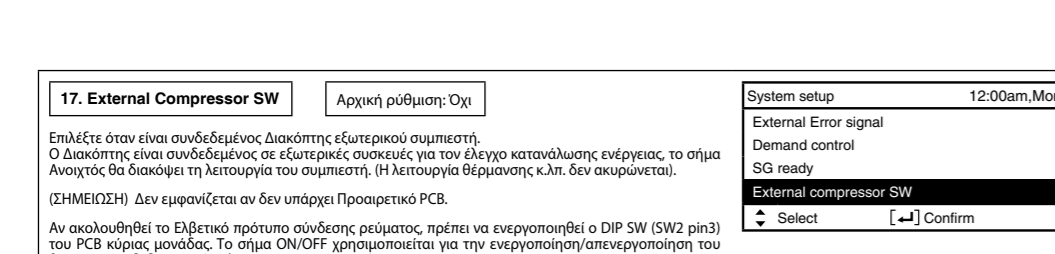

Συνδεση του κεντρικού PCB