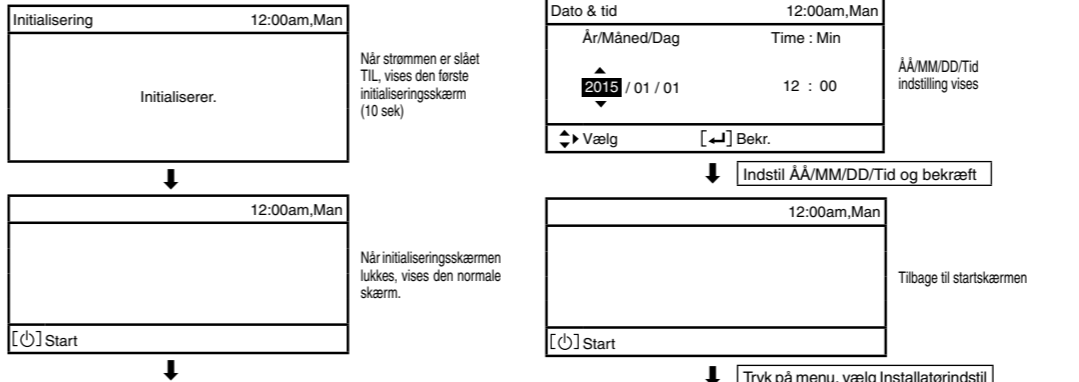

Første opstart (Start installation)