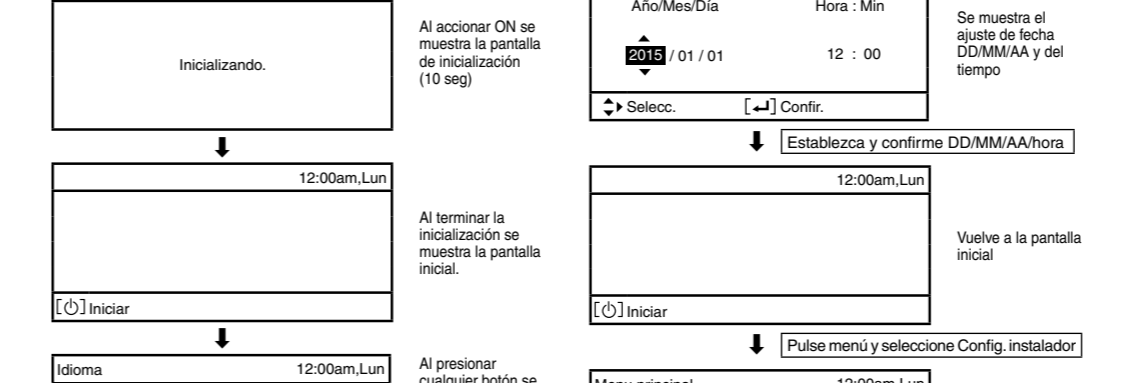

Hora de la puesta en marcha inicial