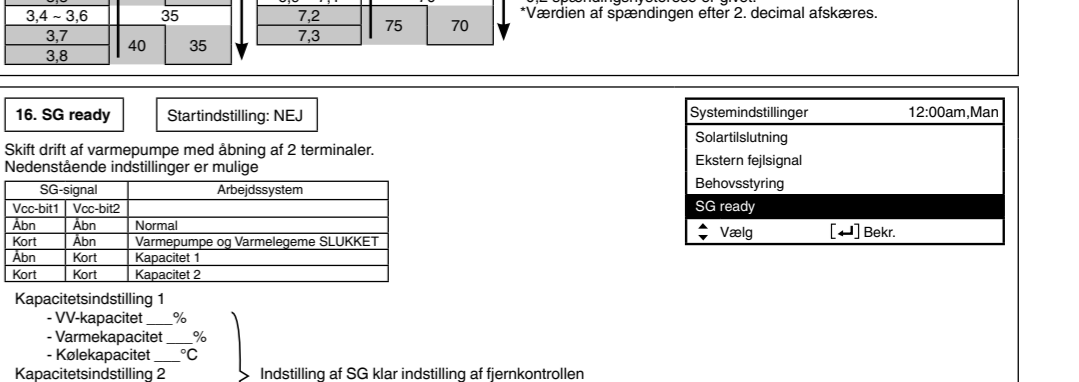

18. Solartilslutning