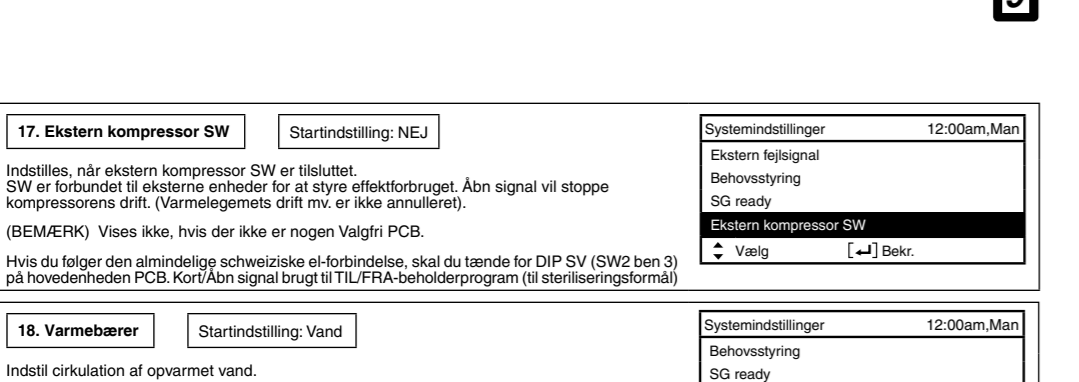

19. Varmefærdig kontakt