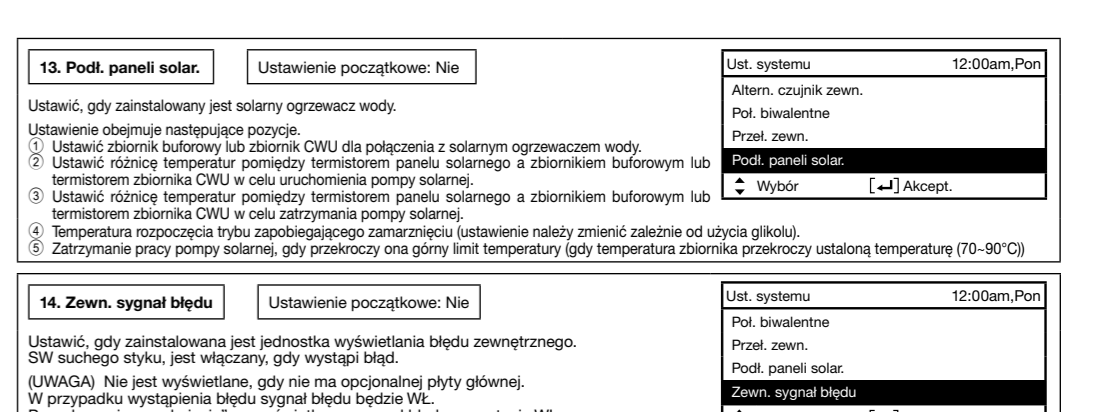

Instrukcja montażu MONOBLOK POMPY CIEPŁA POWIETRZE-WODA WH-MDC05J3E5, WH-MDC07J3E5, WH-MDC09J3E5

DODATEK 1 Zróżnicowanie systemu