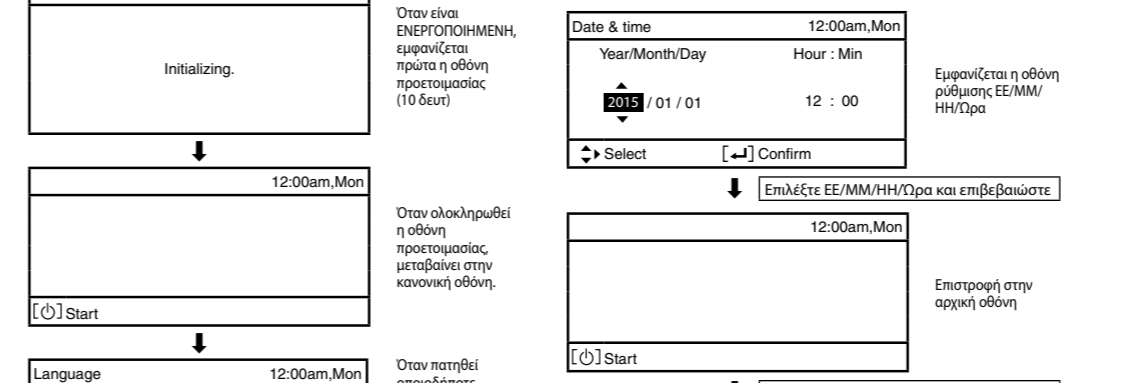

Πρώτη ΕΠΕΡΕΩΣΗ (Ενεργεί η εγκατάσταση)