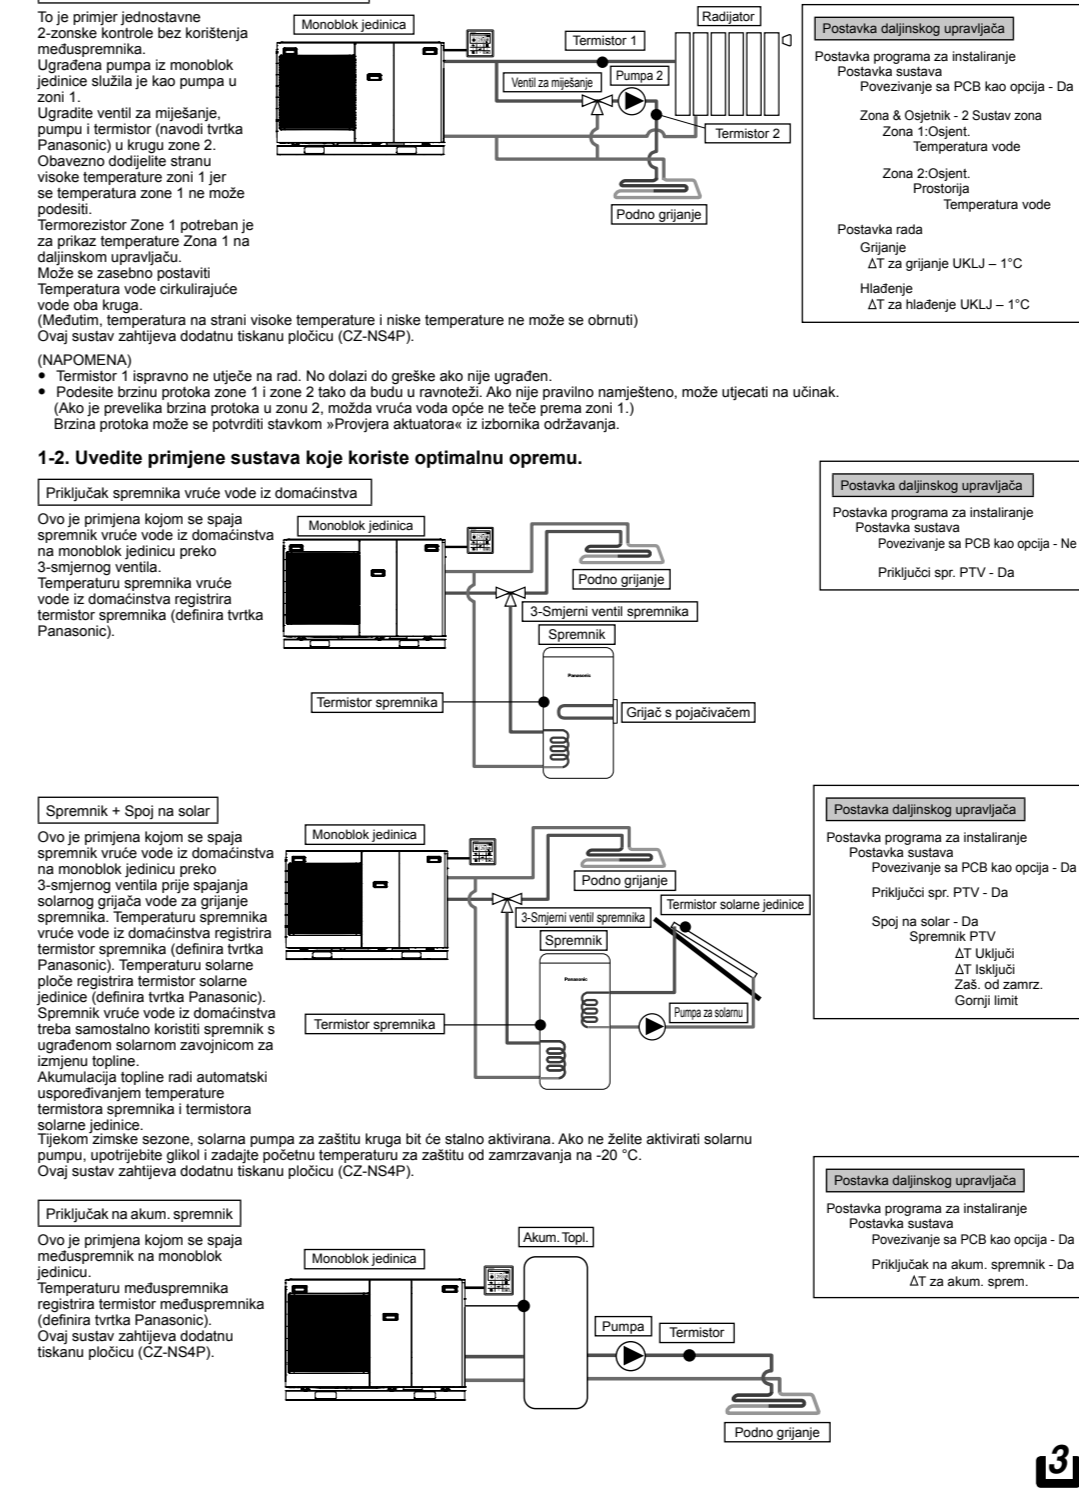

Priručnik za ugradnju MONOBLOK TOPLINSKA PUMPA ZRAK-VODA

1 Varijacija sustava

2. Termostat postrojenje

3. Vanjski termostat postrojenje

4. Termosenzor postrojenje

5. Solarni senzor

6. U donjoj tabeli postojite svežnja navedenih senzora

Table listing various sensors and their specifications, including temperature ranges and model numbers.