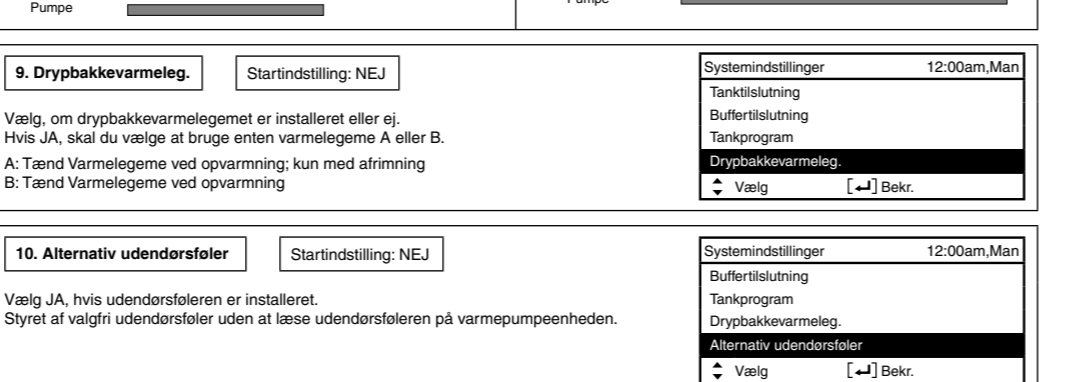

16. Sol Ready