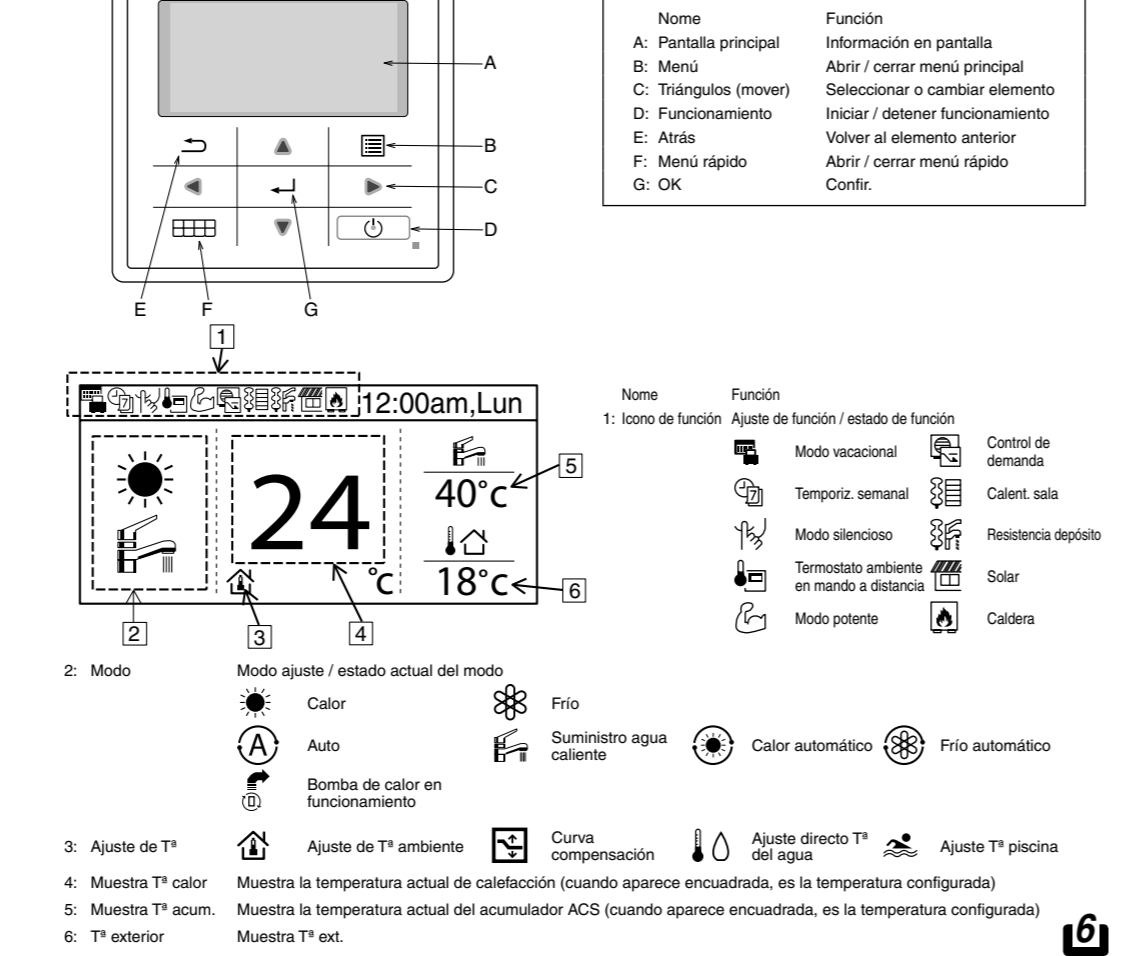

3-2. Config. instalador