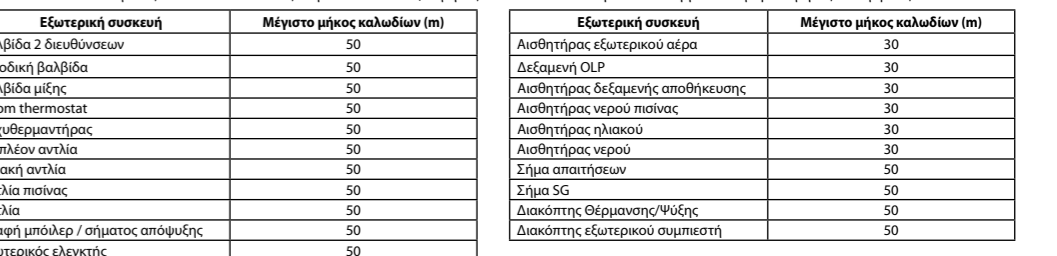

Ανάλυση 2 ζώνων (Εξωτερικός θερμοστάτης + Κλιματισμός)