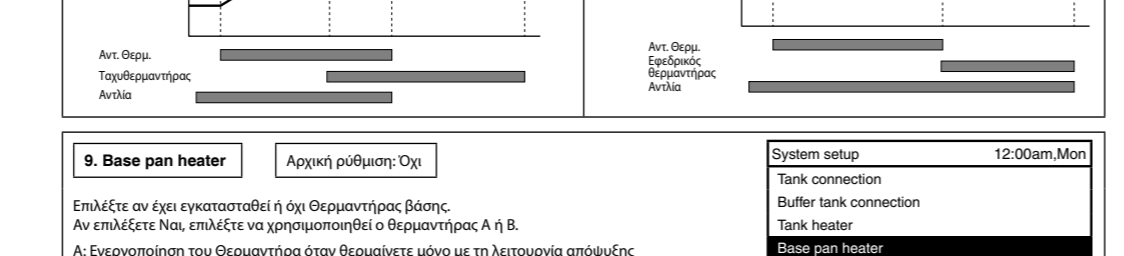

3. Εγκατάσταση συστήματος

3-1. Προεπισκόπηση της εγκατάστασης