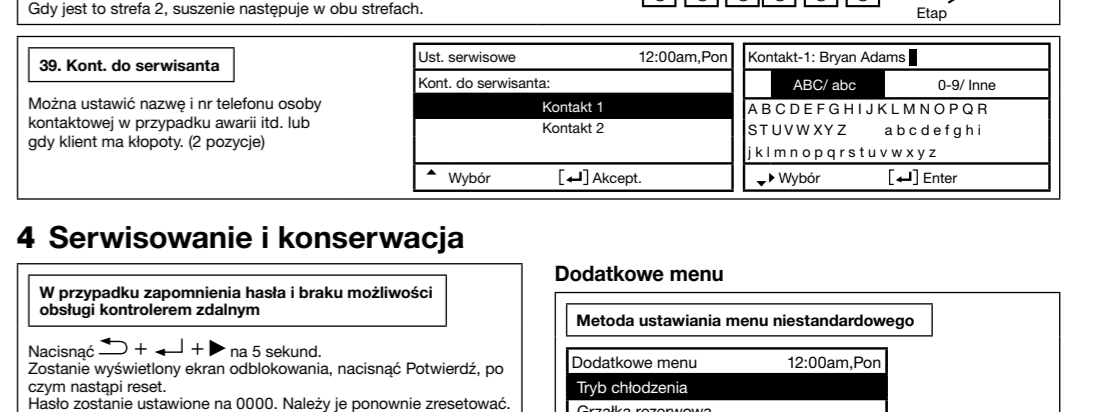

Instrukcja montażu MONOBLOK POMPY CIEPŁA POWIETRZE-WODA WH-MDC05J3E5, WH-MDC07J3E5, WH-MDC09J3E5

DODATEK 1 Zróżnicowanie systemu