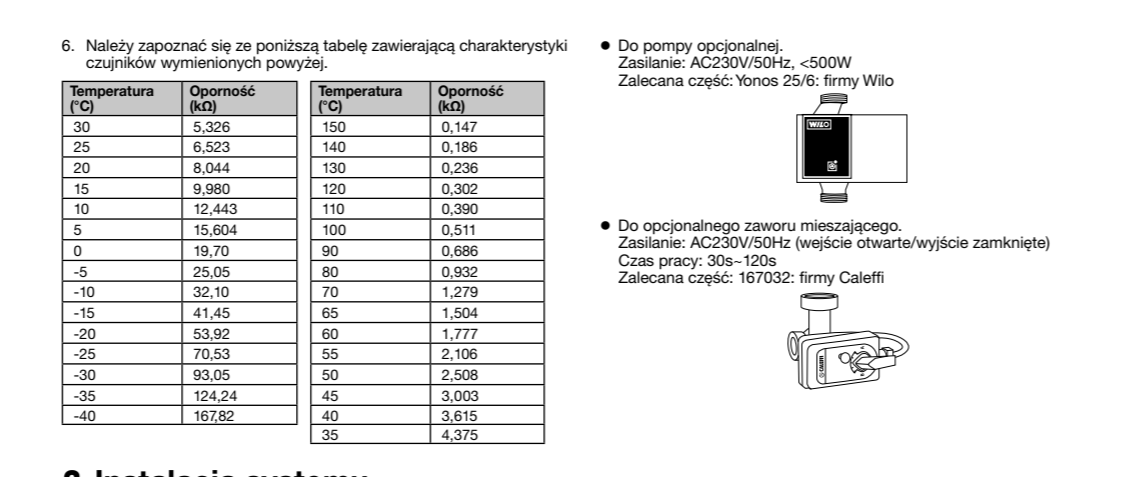

Instrukcja montażu MONOBLOK POMPY CIEPŁA POWIETRZE-WODA WH-MDC05J3E5, WH-MDC07J3E5, WH-MDC09J3E5

DODATEK 1 Zróżnicowanie systemu