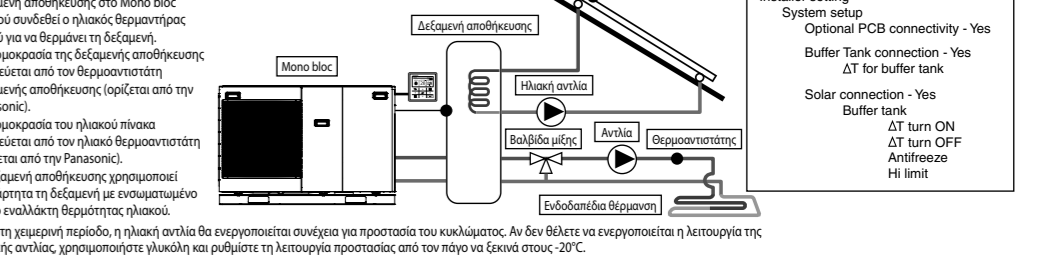

Ανάλυση 2 ζώνων (Εξωτερικός θερμοστάτης + Κλιματισμός)