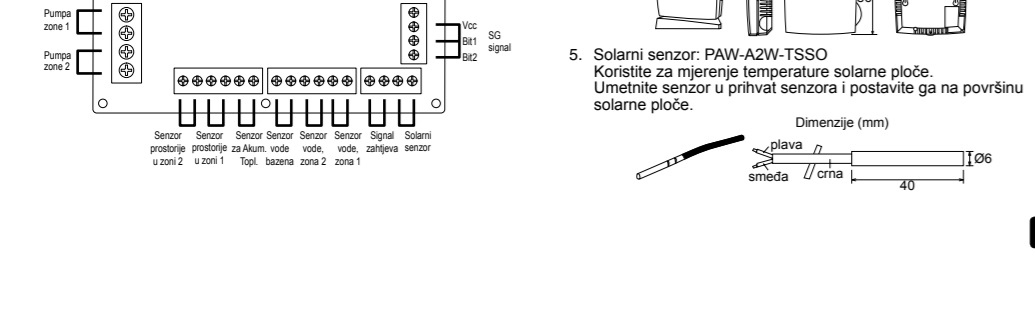

Priručnik za ugradnju MONOBLOK TOPLINSKA PUMPA ZRAK-VODA

1 Varijacija sustava

2. Termostat postrojenje

3. Vanjski termostat postrojenje

4. Termosenzor postrojenje

5. Solarni senzor

6. U donjoj tabeli postojite svežnja navedenih senzora