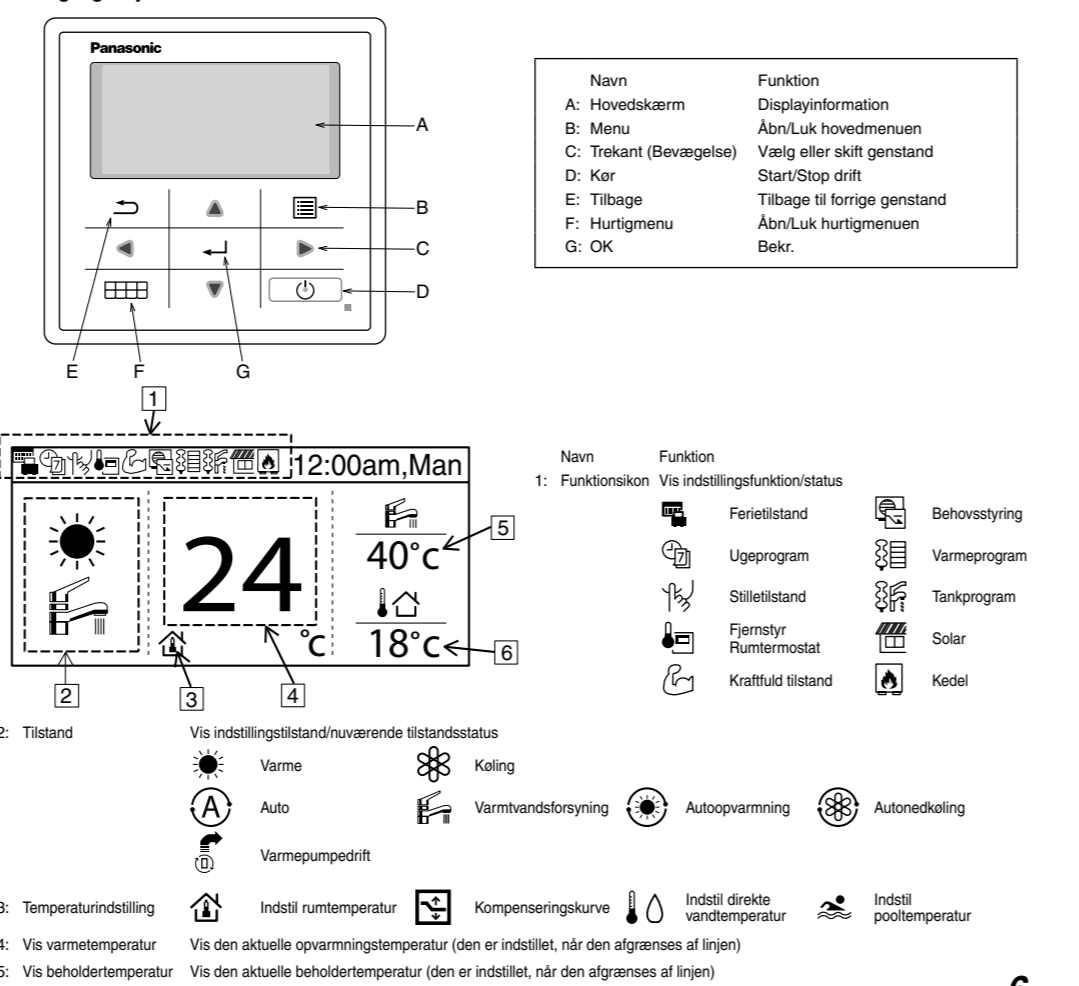

3-2 Installatørindst.