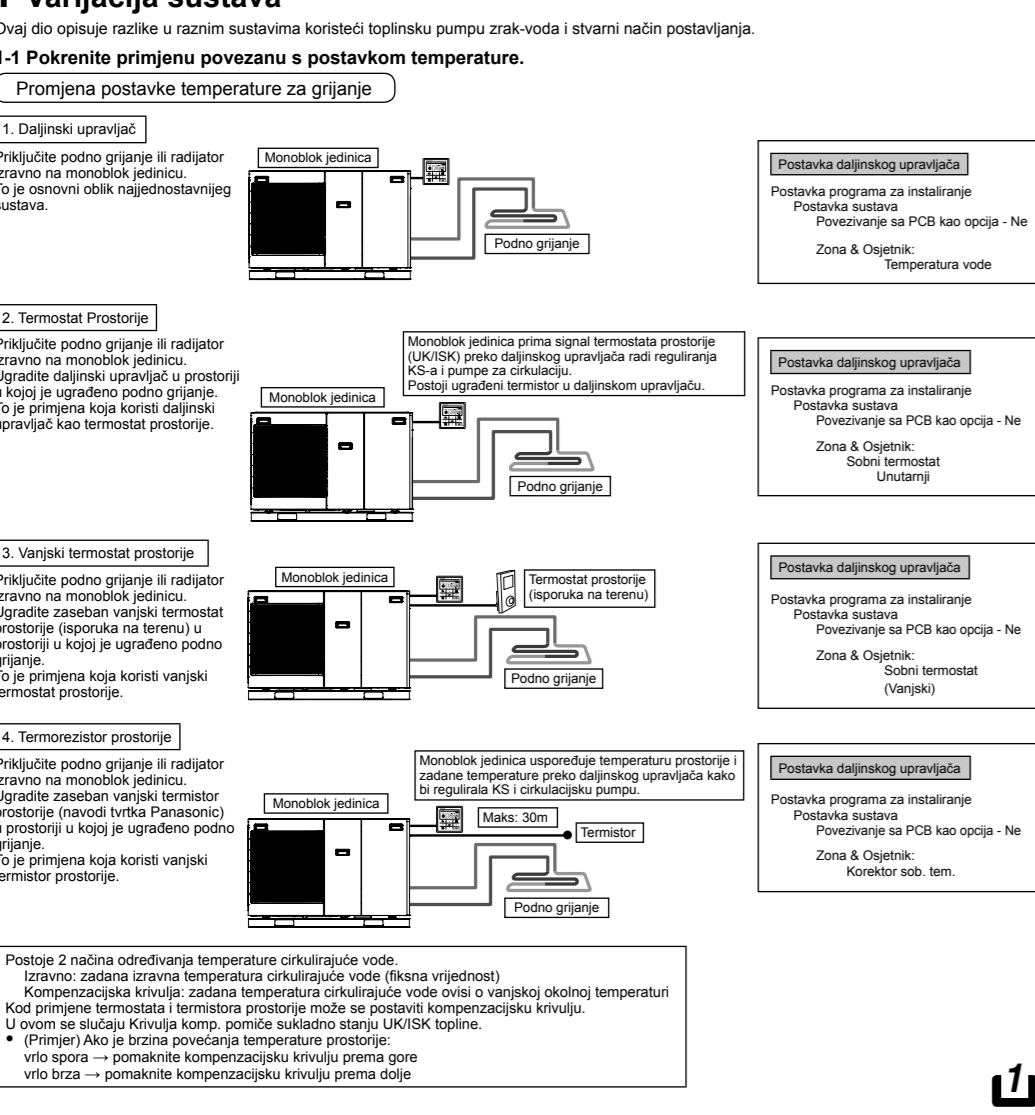

Priručnik za ugradnju MONOBLOK TOPLINSKA PUMPA ZRAK-VODA

1 Varijacija sustava

2. Termostat postrojenje

3. Vanjski termostat postrojenje

4. Termosenzor postrojenje

5. Solarni senzor

6. U donjoj tabeli postojite svežnja navedenih senzora

Table listing various sensors and their specifications, including temperature ranges and model numbers.