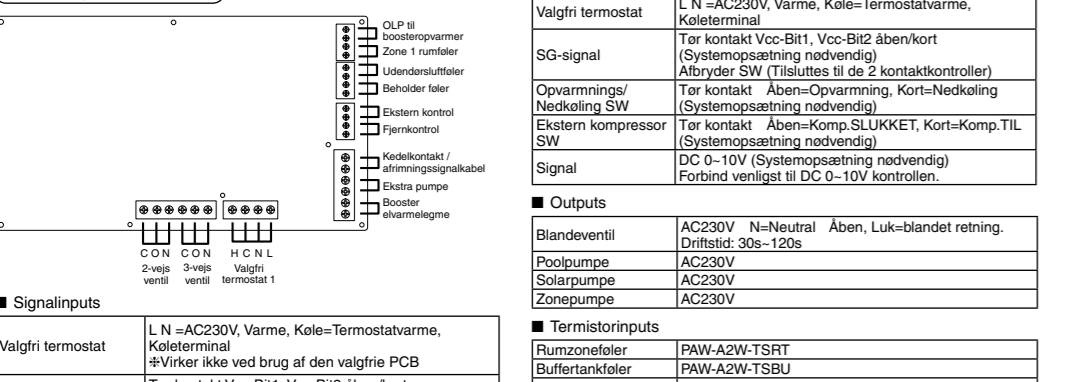

Luft/VAND-VARMEPUMPE MONOBLOK WH-MDC05J3E5, WH-MDC07J3E5, WH-MDC09J3E5

BILAG

1 Variation af systemet

2 Gulvvarme + Radiator

3 Ekstern Rumtemperatur

4 Rumtemperatur

Tilslutning af hoved-PCB

5. Der henvises til nedenstående tabel for færdigkarakteristikker for sensorerne nævnt ovenfor.